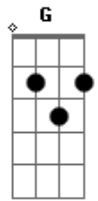

© ukulele-chords.com