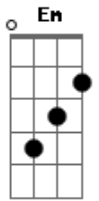

© ukulele-chords.com