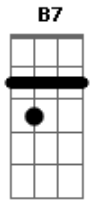

© ukulele-chords.com