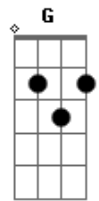

Nos rincões da minha querência, arrabaleira conforme a vontade
 Me serve um mate, pampa minha, nesta vidinha que me destes Am A7
 Antes que embeste a novilhada, prá o mundo alheio das E7
 porteiras

Saúdo a poeira destas crinas, que me arrocinam sujeitando Am A7
 E da garupa do cavalo, faço um regalo a ventania Dm G C Am
 Que na poesia destas léguas, tomo por rédeas e conselhos E7 Am A7
 Chamo no freio a coisa braba, o tempo é feio, mas que importa Dm G C Am
 Quando se engorda na invernada, não falta nada prá quem baba E7 Am Dm
 De focinho levantado e mais curioso

Am
 O rio que eu não via, mimando de sede, a minha saudade Am Dm E7
 A nossa saudade.... a nossa saudade

Acordes

© ukulele-chords.com

© ukulele-chords.com

© ukulele-chords.com

© ukulele-chords.com

© ukulele-chords.com