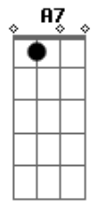

© ukulele-chords.com