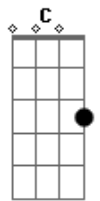

Nos rincões da minha querência, arrabaleira conforme a vontade
 Me serve um mate, pampa minha, nesta vidinha que me destes Am A7
 Antes que embeste a novilhada, prá o mundo alheio das E7
 porteiras

Saúdo a poeira destas crinas, que me arrocinam sujeitando Am A7
 E da garupa do cavalo, faço um regalo a ventania Dm G C Am
 Que na poesia destas léguas, tomo por rédeas e conselhos E7 Am A7
 Chamo no freio a coisa braba, o tempo é feio, mas que importa Dm G C Am
 Quando se engorda na invernada, não falta nada prá quem baba E7 Am Dm
 De focinho levantado e mais curioso

Am
 O rio que eu não via, mimando de sede, a minha saudade Am Dm E7
 A nossa saudade.... a nossa saudade

Acordes

© ukulele-chords.com

© ukulele-chords.com

© ukulele-chords.com

© ukulele-chords.com

© ukulele-chords.com