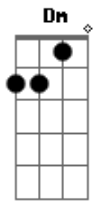

Nos rincões da minha querência, arrabaleira conforme a vontade
 Me serve um mate, pampa minha, nesta vidinha que me destes Am A7
 Antes que embeste a novilhada, prá o mundo alheio das E7
 porteiras

Saúdo a poeira destas crinas, que me arrocinam sujeitando Am A7
 E da garupa do cavalo, faço um regalo a ventania Dm G C Am
 Que na poesia destas léguas, tomo por rédeas e conselhos E7 Am A7
 Chamo no freio a coisa braba, o tempo é feio, mas que importa Dm G C Am
 Quando se engorda na invernada, não falta nada prá quem baba E7 Am Dm
 De focinho levantado e mais curioso

Am
 O rio que eu não via, mimando de sede, a minha saudade Am Dm E7
 A nossa saudade.... a nossa saudade

Acordes

© ukulele-chords.com

© ukulele-chords.com

© ukulele-chords.com

© ukulele-chords.com

© ukulele-chords.com