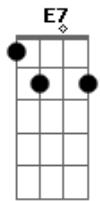

© ukulele-chords.com