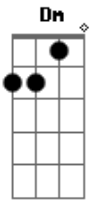

© ukulele-chords.com