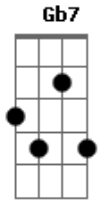

© ukulele-chords.com