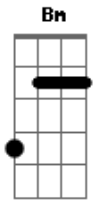

© ukulele-chords.com