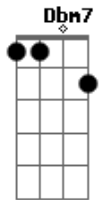

© ukulele-chords.com