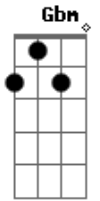

© ukulele-chords.com