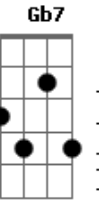

© ukulele-chords.com