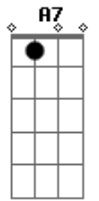

© ukulele-chords.com