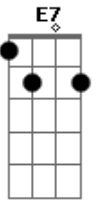

© ukulele-chords.com