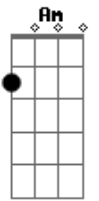

© ukulele-chords.com