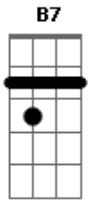

© ukulele-chords.com