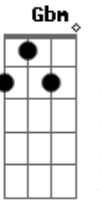

© ukulele-chords.com