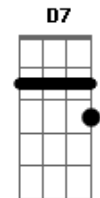

© ukulele-chords.com