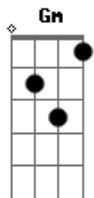

© ukulele-chords.com