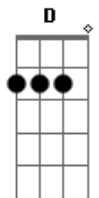

José Augusto - Melancolia

Tom: D

^D
Ayer me encuentre a una mujer ^G
que a llenado mi vida ^{D Bm}
por su triste sonrisa ^{Em}
le llaman melancolia ^{A7 D}
melancolia ^{A7}

^D
no se cuanto puedo querer ^G
en amor no hay medida ^{D Bm}
y yo soy egoista ^{Em}
la quiero tan solo mia ^{A7 D}
tan solo mia tan solo mia ^{A7 D D7}

^{G Gm}
melancolia tu robaste una sombra ^{Gbm}
y te hiciste mujer ^{B7 Em}
cuando yo te soñe ^{A7 D}
un anochecer ^{D7}

^{G Gm}
melancolia que la sombra se rompa ^{Gbm}

^{B7 Em}
ya va a amanecer
^{A7 D}
a mi lado tu estes

^D
no fue mas que un sueño otra vez ^G
como todos los dias ^{D Bm}
pero mientras yo viva ^{Em}
te espero melancolia ^{A7 D}
melancolia ^{A7}
melancolia ^{D D7}

^{G Gm}
melancolia tu robaste una sombra ^{Gbm}
y te hiciste mujer ^{B7 Em}

^D
cuando yo te soñe
^{D7}
un anochecer

^{G Gm}
melancolia que la sombra se rompa ^{Gbm}
ya va a amanecer ^{B7 Em}
a mi lado tu estes ^D

Acordes

© ukulele-chords.com