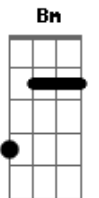

© ukulele-chords.com