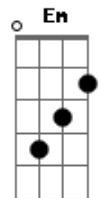

© ukulele-chords.com