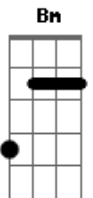

© ukulele-chords.com