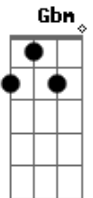

© ukulele-chords.com