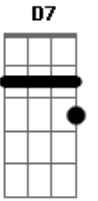

© ukulele-chords.com