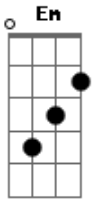

© ukulele-chords.com