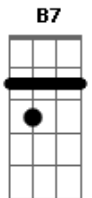

© ukulele-chords.com