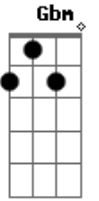

© ukulele-chords.com