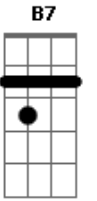

© ukulele-chords.com