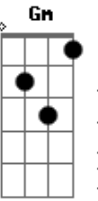

© ukulele-chords.com