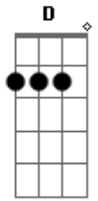

José Augusto - Melancolia

Tom: D

^D
Ayer me encuentre a una mujer ^G
que a llenado mi vida ^{D Bm}
por su triste sonrisa ^{Em}
le llaman melancolia ^{A7 D}
melancolia ^{A7}

^D
no se cuanto puedo querer ^G
en amor no hay medida ^{D Bm}
y yo soy egoista ^{Em}
la quiero tan solo mia ^{A7 D}
tan solo mia tan solo mia ^{A7 D D7}

^{G Gm}
melancolia tu robaste una sombra ^{Gbm}
y te hiciste mujer ^{B7 Em}
cuando yo te soñe ^{A7 D}
un anochecer ^{D7}

^{G Gm}
melancolia que la sombra se rompa ^{Gbm}

^{B7 Em}
ya va a amanecer
^{A7 D}
a mi lado tu estes

^D
no fue mas que un sueño otra vez ^G
como todos los dias ^{D Bm}
pero mientras yo viva ^{Em}
te espero melancolia ^{A7 D}
melancolia ^{A7}
melancolia ^{D D7}

^{G Gm}
melancolia tu robaste una sombra ^{Gbm}
y te hiciste mujer ^{B7 Em}

^D
cuando yo te soñe
^{D7}
un anochecer

^{G Gm}
melancolia que la sombra se rompa ^{Gbm}
ya va a amanecer ^{B7 Em}
a mi lado tu estes ^D

Acordes

© ukulele-chords.com