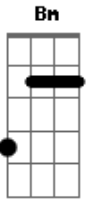

© ukulele-chords.com