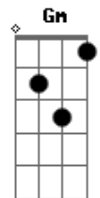

© ukulele-chords.com