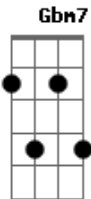

© ukulele-chords.com