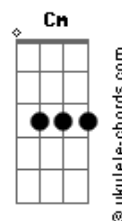

# José Araújo - Uma Farsa

tom:

Intro: Eb Gm Eb Bb F  
Gm Eb Bb F

Gm Eb  
Seu sorriso pode enganar os seus amigos, mas a mim, não engana mesmo

Gm Eb  
Posta que está tudo cem por cento, mas a noite você chora sobre o travesseiro

Cm Eb  
Quanto mais o tempo passa essa dor ai piora

Bb F  
Vê se cria algum juízo, larga tudo e vem embora

Cm Eb Bb  
Que eu tô aqui no carro te esperando agora

( F Cm Eb Bb )  
( F Cm Eb Bb F )

Cm Eb F  
No status sua maquiagem esconde uma saudade que te mata

## Acordes

Cm Eb F  
E o copo de whisky na balada é apenas uma farsa

Cm Eb  
E na hora que a bebida te fizer falar de mim

Bb F  
Quando sua maquiagem não der conta e sair

Cm Eb  
Quero ver como se vira quando tudo vir a tona