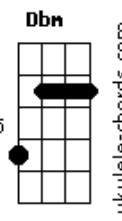

Cm Eb  
Quanto mais o tempo passa essa dor ai piora

Bb F  
Vê se cria algum juízo, larga tudo e vem embora

Cm Eb Bb  
Que eu tô aqui no carro te esperando agora

( F Cm Eb Bb )  
( F Cm Eb Bb F )

Cm Eb F  
No status sua maquiagem esconde uma saudade que te mata

## Acordes

Cm Eb F  
E o copo de whisky na balada é apenas uma farsa

Cm Eb  
E na hora que a bebida te fizer falar de mim

Bb F  
Quando sua maquiagem não der conta e sair

Cm Eb  
Quero ver como se vira quando tudo vir a tona