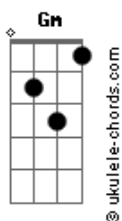

Cm Eb  
Quanto mais o tempo passa essa dor ai piora

Bb F  
Vê se cria algum juízo, larga tudo e vem embora

Cm Eb Bb  
Que eu tô aqui no carro te esperando agora

( F Cm Eb Bb )  
( F Cm Eb Bb F )

Cm Eb F  
No status sua maquiagem esconde uma saudade que te mata

## Acordes

Cm Eb F  
E o copo de whisky na balada é apenas uma farsa

Cm Eb  
E na hora que a bebida te fizer falar de mim

Bb F  
Quando sua maquiagem não der conta e sair

Cm Eb  
Quero ver como se vira quando tudo vir a tona