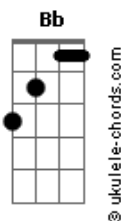

# José Araújo - Uma Farsa

tom:

Intro: Eb Gm Eb Bb F  
Gm Eb Bb F

Gm Eb  
Seu sorriso pode enganar os seus amigos, mas a mim, não engana mesmo

Gm Eb  
Posta que está tudo cem por cento, mas a noite você chora sobre o travesseiro

Cm Eb  
Quanto mais o tempo passa essa dor ai piora

Bb F  
Vê se cria algum juízo, larga tudo e vem embora

Cm Eb Bb  
Que eu tô aqui no carro te esperando agora

( F Cm Eb Bb )  
( F Cm Eb Bb F )

Cm Eb F  
No status sua maquiagem esconde uma saudade que te mata

## Acordes

Cm Eb F  
E o copo de whisky na balada é apenas uma farsa

Cm Eb  
E na hora que a bebida te fizer falar de mim

Bb F  
Quando sua maquiagem não der conta e sair

Cm Eb  
Quero ver como se vira quando tudo vir a tona