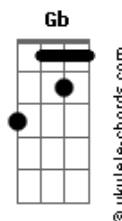

Cm Eb  
Quanto mais o tempo passa essa dor ai piora

Bb F  
Vê se cria algum juízo, larga tudo e vem embora

Cm Eb Bb  
Que eu tô aqui no carro te esperando agora

( F Cm Eb Bb )  
( F Cm Eb Bb F )

Cm Eb F  
No status sua maquiagem esconde uma saudade que te mata

## Acordes

Cm Eb F  
E o copo de whisky na balada é apenas uma farsa

Cm Eb  
E na hora que a bebida te fizer falar de mim

Bb F  
Quando sua maquiagem não der conta e sair

Cm Eb  
Quero ver como se vira quando tudo vir a tona