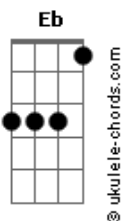

# José Araújo - Uma Farsa

tom:

Intro: Eb Gm Eb Bb F  
Gm Eb Bb F

Gm Eb  
Seu sorriso pode enganar os seus amigos, mas a mim, não engana mesmo

Gm Eb  
Posta que está tudo cem por cento, mas a noite você chora sobre o travesseiro

Cm Eb  
Quanto mais o tempo passa essa dor ai piora

Bb F  
Vê se cria algum juízo, larga tudo e vem embora

Cm Eb Bb  
Que eu tô aqui no carro te esperando agora

( F Cm Eb Bb )  
( F Cm Eb Bb F )

Cm Eb F  
No status sua maquiagem esconde uma saudade que te mata

## Acordes

Cm Eb F  
E o copo de whisky na balada é apenas uma farsa

Cm Eb  
E na hora que a bebida te fizer falar de mim

Bb F  
Quando sua maquiagem não der conta e sair

Cm Eb  
Quero ver como se vira quando tudo vir a tona