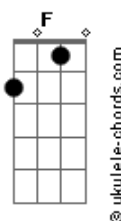

Cm Eb  
Quanto mais o tempo passa essa dor ai piora

Bb F  
Vê se cria algum juízo, larga tudo e vem embora

Cm Eb Bb  
Que eu tô aqui no carro te esperando agora

( F Cm Eb Bb )  
( F Cm Eb Bb F )

Cm Eb F  
No status sua maquiagem esconde uma saudade que te mata

## Acordes

Cm Eb F  
E o copo de whisky na balada é apenas uma farsa

Cm Eb  
E na hora que a bebida te fizer falar de mim

Bb F  
Quando sua maquiagem não der conta e sair

Cm Eb  
Quero ver como se vira quando tudo vir a tona