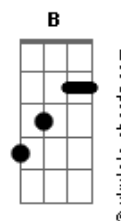

# José Araújo - Uma Farsa

tom:

Intro: Eb Gm Eb Bb F  
Gm Eb Bb F

Gm Eb  
Seu sorriso pode enganar os seus amigos, mas a mim, não engana mesmo

Gm Eb  
Posta que está tudo cem por cento, mas a noite você chora sobre o travesseiro

Cm Eb  
Quanto mais o tempo passa essa dor ai piora

Bb F  
Vê se cria algum juízo, larga tudo e vem embora

Cm Eb Bb  
Que eu tô aqui no carro te esperando agora

( F Cm Eb Bb )  
( F Cm Eb Bb F )

Cm Eb F  
No status sua maquiagem esconde uma saudade que te mata

## Acordes

Cm Eb F  
E o copo de whisky na balada é apenas uma farsa

Cm Eb  
E na hora que a bebida te fizer falar de mim

Bb F  
Quando sua maquiagem não der conta e sair

Cm Eb  
Quero ver como se vira quando tudo vir a tona