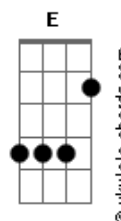

# José Araújo - Uma Farsa

tom:

Intro: Eb Gm Eb Bb F  
Gm Eb Bb F

Gm Eb  
Seu sorriso pode enganar os seus amigos, mas a mim, não engana mesmo

Gm Eb  
Posta que está tudo cem por cento, mas a noite você chora sobre o travesseiro

Cm Eb  
Quanto mais o tempo passa essa dor ai piora

Bb F  
Vê se cria algum juízo, larga tudo e vem embora

Cm Eb Bb  
Que eu tô aqui no carro te esperando agora

( F Cm Eb Bb )  
( F Cm Eb Bb F )

Cm Eb F  
No status sua maquiagem esconde uma saudade que te mata

## Acordes

Cm Eb F  
E o copo de whisky na balada é apenas uma farsa

Cm Eb  
E na hora que a bebida te fizer falar de mim

Bb F  
Quando sua maquiagem não der conta e sair

Cm Eb  
Quero ver como se vira quando tudo vir a tona