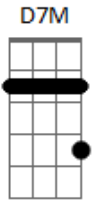

© ukulele-chords.com