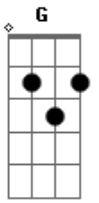

© ukulele-chords.com