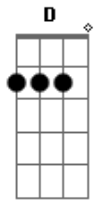

Jose Aparecido e Célia - Em Busca Da Perfeição

tom:

[Intro] D7 G A D

Bm Em A7 D

D D7M D D7M
Leva o trabalho e a mensagem
D D7M Em Em7 Eb
O gesto e a palavra amiga
Em Eb A
Procure, abriga, ensina
G Gm D A
Em nome da compaixão
D D7M D

Faz do seu gesto um trabalho
D D7 G
Doe amor enquanto é dia
Gm D Bm
Em gesto de poesia
Em A7 D A
Entregue o seu coração
D D7M D D7M
Procure unir e espalhar
D D7 G
Amor, bondade, alegria
G Gm D
E faz do Cristo o seu guia
G D
Em busca da perfeição

Acordes

© ukulele-chords.com