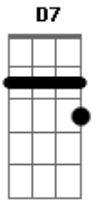

© ukulele-chords.com