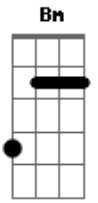

© ukulele-chords.com