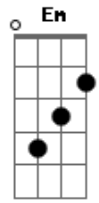

© ukulele-chords.com