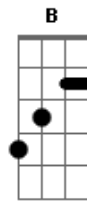

© ukulele-chords.com