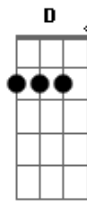

© ukulele-chords.com