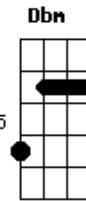

© ukulele-chords.com