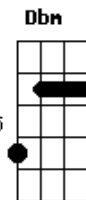

© ukulele-chords.com