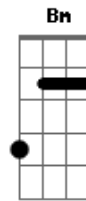

© ukulele-chords.com