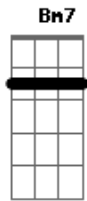

José Amilcar Ferreira - Endomingado

tom:

Intro: A Bm7 A Bm7

A
Um céu de domingo e uma estampa de pingo
E um gaúcho indo pra ver seu amor Bm7
Melena aparada de bota lustrada E
Se vai pela estrada ao encontro da flor A
É dia de folga, de pôr pilcha nova Bm7
De ir pro bolicho e de namorar E
Um cuéra também tem esse direito A Dm
Pois não é defeito o gaúcho amar A Dm
A linda espera com mate jujado A D
Vestido rendado e um bolo que fez A
E quem vem de longe pra matar saudade Bm7 E A
Chega ter vontade de ficar de vez A
E as horas se passam os dois se abraçam A7 D
Pra estrada o picaço vai ter que voltar B
Sabendo que o dono vai perder o sono E A
Pois vai sem entono, louco pra ficar A7
Um adeus na porteira, um último aceno A7 D

0 pé no estribo e o dia se foi
Sem olhar pra trás vai remoendo ânsias B
Voltando pra estância, pra lidar com boi E A
Fechando um baio assoviando um xote A7 D
No tranco do trote que o picaço tem B
Um índio campeiro, de novo na estrada E A
Pra rever sua amada domingo que vem
Um adeus na porteira, um último aceno A7 D
0 pé no estribo e o dia se foi B
Sem olhar pra trás vai remoendo ânsias E A
Voltando pra estância, pra lidar com boi
(A Bm Dbm Bm A)
E as horas se passam os dois se abraçam A7 D
Pra estrada o picaço vai ter que voltar B
Sabendo que o dono vai perder o sono E A
Pois vai sem entono, louco pra ficar A7 D
Pra estrada o picaço vai ter que voltar B
Sabendo que o dono vai perder o sono E Dm A
Pois vai sem entono, louco pra ficar
Um céu de domingo e uma estampa de pingo

Acordes

© ukulele-chords.com

© ukulele-chords.com

© ukulele-chords.com

© ukulele-chords.com

© ukulele-chords.com

© ukulele-chords.com

© ukulele-chords.com

© ukulele-chords.com

© ukulele-chords.com