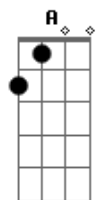

tom:

Intro: A Bm7 A Bm7

A
Um céu de domingo e uma estampa de pingo
E um gaúcho indo pra ver seu amor Bm7
Melena aparada de bota lustrada E
Se vai pela estrada ao encontro da flor A
É dia de folga, de pôr pilcha nova Bm7
De ir pro bolicho e de namorar E
Um cuéra também tem esse direito A Dm
Pois não é defeito o gaúcho amar A Dm
A linda espera com mate jujado A D
Vestido rendado e um bolo que fez A
E quem vem de longe pra matar saude Bm7 E A
Chega ter vontade de ficar de vez A
E as horas se passam os dois se abraçam A7 D
Pra estrada o picaço vai ter que voltar B
Sabendo que o dono vai perder o sono E A
Pois vai sem entono, louco pra ficar A
Um adeus na porteira, um último aceno A7 D

0 pé no estribo e o dia se foi
Sem olhar pra trás vai remoendo ânsias B
Voltando pra estância, pra lidar com boi E A
Fechando um baio assoviando um xote A7 D
No tranco do trote que o picaço tem B
Um índio campeiro, de novo na estrada E A
Pra rever sua amada domingo que vem
Um adeus na porteira, um último aceno A7 D
0 pé no estribo e o dia se foi B
Sem olhar pra trás vai remoendo ânsias E A
Voltando pra estância, pra lidar com boi
(A Bm Dbm Bm A)
E as horas se passam os dois se abraçam A7 D
Pra estrada o picaço vai ter que voltar B
Sabendo que o dono vai perder o sono E A
Pois vai sem entono, louco pra ficar A7 D
E as horas se passam os dois se abraçam B
Pra estrada o picaço vai ter que voltar B
Sabendo que o dono vai perder o sono E Dm A
Pois vai sem entono, louco pra ficar
Um céu de domingo e uma estampa de pingo

Acordes

© ukulele-chords.com