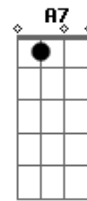

© ukulele-chords.com