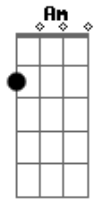

José Adão Maria - Caminhos (Escolhas)

tom:

Intro: Am C Dm7 Am

Am C
Dos passos, o rastro é marca que fica

Um passo mal dado às vezes complica

Am C
Se passo é o tempo que vai apagar

Dm7 Am
Há menos que a curva da vida converta

G
Volver a passar

[Refrão]

Am F
Tudo é caminho, é rota, atalhos

C
Acerto, atos falhos, é trilha sonora da vida

G
A qual damos o tom

(Am C Dm7)

Am C
A nossa escolha nos traz consequências

Dm7
Sucesso ou experiência

Acordes

© ukulele-chords.com