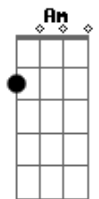

José Adão Maria - Caminhos (Escolhas)

tom:

Intro: Am C Dm7 Am

Am C
Dos passos, o rastro é marca que fica

Um passo mal dado às vezes complica

Am C
Se passo é o tempo que vai apagar

Dm7 Am
Há menos que a curva da vida converta

G
Volver a passar

[Refrão]

Am F
Tudo é caminho, é rota, atalhos

C
Acerto, atos falhos, é trilha sonora da vida

G
A qual damos o tom

(Am C Dm7)

Am C
A nossa escolha nos traz consequências

Dm7
Sucesso ou experiência

Acordes

© ukulele-chords.com