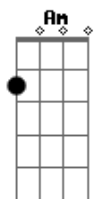

José Adão Maria - Caminhos (Escolhas)

tom:

Intro: Am C Dm7 Am

Am C
Dos passos, o rastro é marca que fica

Um passo mal dado às vezes complica Dm7

Am C
Se passo é o tempo que vai apagar

Dm7 Am
Há menos que a curva da vida converta

G
Volver a passar

[Refrão]

Am F
Tudo é caminho, é rota, atalhos

C
Acerto, atos falhos, é trilha sonora da vida

G
A qual damos o tom

(Am C Dm7)

Am C
A nossa escolha nos traz consequências

Dm7
Sucesso ou experiência

Acordes

© ukulele-chords.com