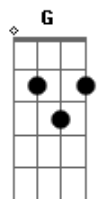

José Adão Maria - Caminhos (Escolhas)

tom:

Intro: Am C Dm7 Am

Am C
Dos passos, o rastro é marca que fica

Um passo mal dado às vezes complica Dm7

Am C
Se passo é o tempo que vai apagar

Dm7 Am
Há menos que a curva da vida converta

G
Volver a passar

[Refrão]

Am F
Tudo é caminho, é rota, atalhos

C
Acerto, atos falhos, é trilha sonora da vida

G
A qual damos o tom

(Am C Dm7)

Am C
A nossa escolha nos traz consequências

Dm7
Sucesso ou experiência

Acordes

© ukulele-chords.com

© ukulele-chords.com

© ukulele-chords.com

© ukulele-chords.com

© ukulele-chords.com

Am C
Fazendo não penso o que vai resultar

Dm7 Am
Só faço, abraço o meu fazer

C G
O que a mão direita faz a outra não vai saber

[Refrão]

Am F
Tudo é caminho, é rota, atalhos

C
Acerto, atos falhos, é trilha sonora da vida

G
A qual damos o tom

(Am C Dm7 Am G)

[Refrão]

Am F
Tudo é caminho, é rota, atalhos