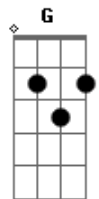

José Adão Maria - Caminhos (Escolhas)

tom:

Intro: Am C Dm7 Am

Am C
Dos passos, o rastro é marca que fica

Um passo mal dado às vezes complica

Am C
Se passo é o tempo que vai apagar

Dm7 Am
Há menos que a curva da vida converta

G
Volver a passar

[Refrão]

Am F
Tudo é caminho, é rota, atalhos

C
Acerto, atos falhos, é trilha sonora da vida

G
A qual damos o tom

(Am C Dm7)

Am C
A nossa escolha nos traz consequências

Dm7
Sucesso ou experiência

Acordes

© ukulele-chords.com

© ukulele-chords.com

© ukulele-chords.com

© ukulele-chords.com

© ukulele-chords.com

Am C
Fazendo não penso o que vai resultar

Dm7 Am
Só faço, abraço o meu fazer

C G
O que a mão direita faz a outra não vai saber

[Refrão]

Am F
Tudo é caminho, é rota, atalhos

C
Acerto, atos falhos, é trilha sonora da vida

G
A qual damos o tom

(Am C Dm7 Am G)

[Refrão]

Am F
Tudo é caminho, é rota, atalhos