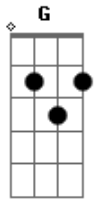

# José Adão Maria - Caminhos (Escolhas)

tom:

Intro: Am C Dm7 Am

Am C  
Dos passos, o rastro é marca que fica

Um passo mal dado às vezes complica

Am C  
Se passo é o tempo que vai apagar

Dm7 Am  
Há menos que a curva da vida converta

G  
Volver a passar

[Refrão]

Am F  
Tudo é caminho, é rota, atalhos

C  
Acerto, atos falhos, é trilha sonora da vida

G  
A qual damos o tom

( Am C Dm7 )

Am C  
A nossa escolha nos traz consequências

Dm7  
Sucesso ou experiência

## Acordes

© ukulele-chords.com

© ukulele-chords.com

© ukulele-chords.com

© ukulele-chords.com

© ukulele-chords.com

Am C  
Fazendo não penso o que vai resultar

Dm7 Am  
Só faço, abraço o meu fazer

C G  
O que a mão direita faz a outra não vai saber

[Refrão]

Am F  
Tudo é caminho, é rota, atalhos

C  
Acerto, atos falhos, é trilha sonora da vida

G  
A qual damos o tom

( Am C Dm7 Am G )

[Refrão]

Am F  
Tudo é caminho, é rota, atalhos