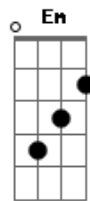

© ukulele-chords.com