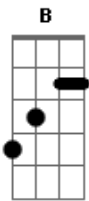

© ukulele-chords.com