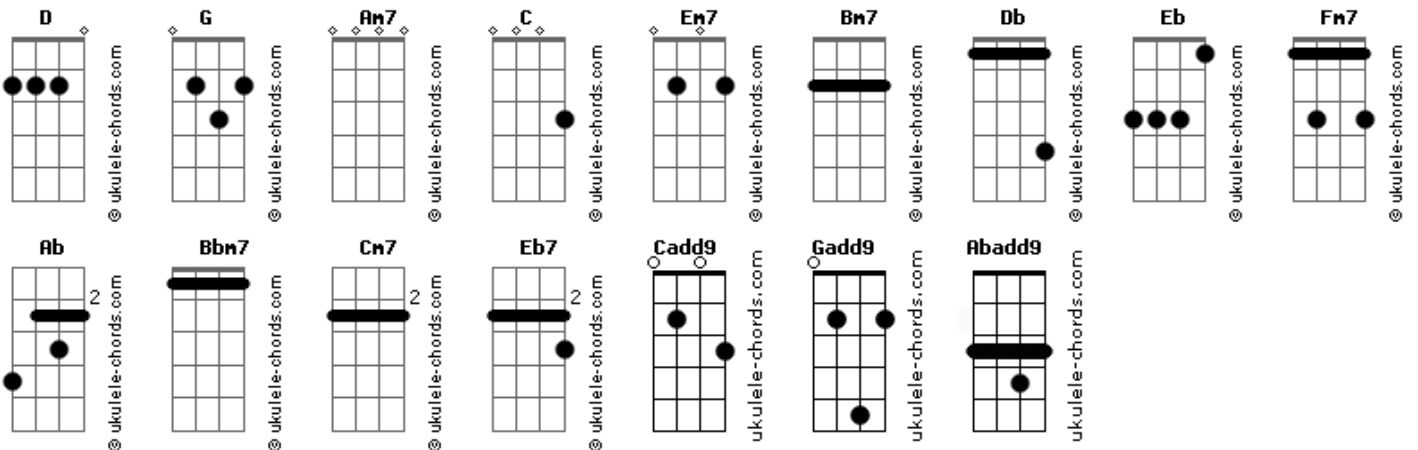

José Abner - Humilde Carpinteiro

tom:

Intro: **Cadd9** **G** **Am7** **D** **D**
Cadd9 **G** **Am7** **C** **D**

[Primeira Parte]

Gadd9 **D**
Humilde carpinteiro São José
Em7 **G**
Fiel protetor, o Guardião
Cadd9 **G**
Do Filho de Deus
Am7 **D** **D**
E de sua mãe
Gadd9 **C** **D**
Maria

[Segunda Parte]

Gadd9 **D**
Vem nos ensinar a obedecer
Em7 **G**
A voz do bom Pastor
Cadd9 **G**
E acolher com amor
Am7 **D** **D**
As promessas de Deus

[Refrão]

Gadd9 **D**
Protege as famílias, a minha também
Em7 **Bm7**
Ensina os homens a amar também
Cadd9 **G**
E que com simplicidade, eles busquem mais
Am7 **D** **D**
Agradar a DEUS e proteger seus lares

Gadd9 **D**
Protege as famílias, a minha também
Em7 **Bm7**
Ensina os homens a amar também
Cadd9 **G**
E que com simplicidade, eles busquem mais

Acordes

Am7 **D** **D**
Agradar a DEUS e proteger seus lares

Com Amor

(**Cadd9** **G** **Am7** **D** **D**)
(**Cadd9** **G** **Am7** **Db** **Eb**)

[Segunda Parte]

Abadd9 **Eb**
Vem nos ensinar a obedecer
Fm7 **Ab**
A voz do bom Pastor
Db **Ab**
E acolher com amor
Bbm7 **Eb4** **Eb**
As promessas de Deus

[Refrão]

Abadd9 **Eb**
Protege as famílias, a minha também
Fm7 **Cm7**
Ensina os homens a amar também
Db **Ab**
E que com simplicidade, eles busquem mais
Bbm7 **Eb4** **Eb**
Agradar a DEUS e proteger seus lares

Abadd9 **Eb**
Protege as famílias, a minha também
Fm7 **Cm7**
Ensina os homens a amar também
Db **Ab**
E que com simplicidade, eles busquem mais
Bbm7 **Eb4** **Eb**
Agradar a DEUS e proteger seus lares

Com Amor

[Final] **Db** **Ab** **Ab** **Ab** **Eb7**

Abadd9
Humilde carpinteiro São José