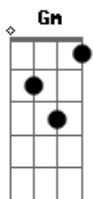

Jorivaldo de Souza - Sua Vida Vai Mudar

tom:

Intro: Gm Cm Gm

[Primeira Parte]

Gm
Deixa de dar cabeçada
Gm Cm
Andando em busca de nada
Cm
Vivendo a vida de sufoco
D
Fazendo o papel de louco
Gm
Pelas madrugadas

[Pré-Refrão]

Gm
Quero que você entenda
G7 Cm
Jesus te ama e quer te salvar
Cm Gm
Venha hoje para cristo
D Gm
Abra o coração e deixa ele entrar

[Refrão]

G7 Cm
O mundo não é seu lugar
F Bb
Aceita o senhor jesus
D Gm
Ele é o caminho a verdade e a luz
G7 Cm
O mundo não é seu lugar
F Bb
Faça parte da igreja
D Gm
E Deus com certeza, sua vida vai mudar

[Solo] Gm Cm Cm D

Gm
O tempo está se findando

Gm Cm
É chegada a hora do arrebatamento
Cm D
Os sinais estão aí... a palavra está se cumprindo
D Gm
Jesus Cristo volta a qualquer momento
Gm
Quero que você entenda
G7 Cm
Tudo aqui é pó... tudo vai passar
Cm Gm
Só não passa Jesus Cristo
Gm D Gm
Ele é o filho do Deus Jeová
Cm Gm
Só não passa Jesus Cristo
D Gm
Ele morreu na cruz para te salvar

[Refrão]

G7 Cm
O mundo não é seu lugar
F Bb
Aceita o senhor jesus
D Gm
Ele é o caminho a verdade e a luz
G7 Cm
O mundo não é seu lugar
F Bb
Faça parte da igreja
D Gm
E Deus com certeza, sua vida vai mudar
G7 Cm
O mundo não é seu lugar
F Bb
Aceita o senhor jesus
D Gm
Ele é o caminho a verdade e a luz
G7 Cm
O mundo não é seu lugar
F Bb
Faça parte da igreja
D Gm
E Deus com certeza, sua vida vai mudar
Cm Gm Cm Gm
Sua vida vai mudar, sua vida vai mudar

Acordes

© ukulele-chords.com