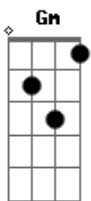

Jorivaldo de Souza - Sua Vida Vai Mudar

tom:

Intro: Gm Cm Gm

[Primeira Parte]

Gm
Deixa de dar cabeçada
Gm Cm
Andando em busca de nada
Cm
Vivendo a vida de sufoco
D
Fazendo o papel de louco
Gm
Pelas madrugadas

[Pré-Refrão]

Gm
Quero que você entenda
G7 Cm
Jesus te ama e quer te salvar
Cm Gm
Venha hoje para cristo
D Gm
Abra o coração e deixa ele entrar

[Refrão]

G7 Cm
O mundo não é seu lugar
F Bb
Aceita o senhor jesus
D Gm
Ele é o caminho a verdade e a luz
G7 Cm
O mundo não é seu lugar
F Bb
Faça parte da igreja
D Gm
E Deus com certeza, sua vida vai mudar

[Solo] Gm Cm Cm D

Gm
O tempo está se findando

Gm Cm
É chegada a hora do arrebatamento
Cm D
Os sinais estão aí... a palavra está se cumprindo
D Gm
Jesus Cristo volta a qualquer momento
Gm
Quero que você entenda
G7 Cm
Tudo aqui é pó... tudo vai passar
Cm Gm
Só não passa Jesus Cristo
Gm D Gm
Ele é o filho do Deus Jeová
Cm Gm
Só não passa Jesus Cristo
D Gm
Ele morreu na cruz para te salvar

[Refrão]

G7 Cm
O mundo não é seu lugar
F Bb
Aceita o senhor jesus
D Gm
Ele é o caminho a verdade e a luz
G7 Cm
O mundo não é seu lugar
F Bb
Faça parte da igreja
D Gm
E Deus com certeza, sua vida vai mudar
G7 Cm
O mundo não é seu lugar
F Bb
Aceita o senhor jesus
D Gm
Ele é o caminho a verdade e a luz
G7 Cm
O mundo não é seu lugar
F Bb
Faça parte da igreja
D Gm
E Deus com certeza, sua vida vai mudar
Cm Gm Cm Gm
Sua vida vai mudar, sua vida vai mudar

Acordes

© ukulele-chords.com