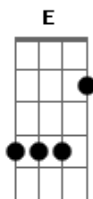

© ukulele-chords.com