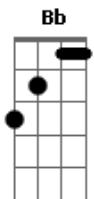

© ukulele-chords.com