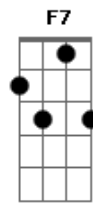

ukulele-chords.com