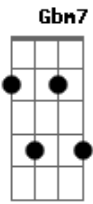

ukulele-chords.com