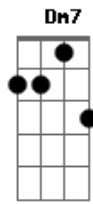

ukulele-chords.com