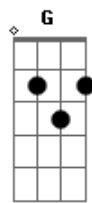

ukulele-chords.com