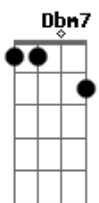

© ukulele-chords.com