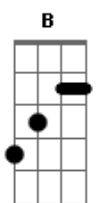

© ukulele-chords.com