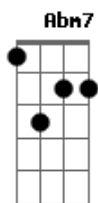

© ukulele-chords.com