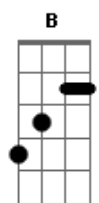

© ukulele-chords.com