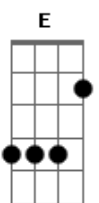

© ukulele-chords.com