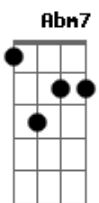

© ukulele-chords.com