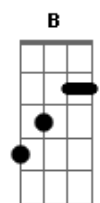

© ukulele-chords.com