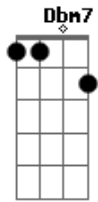

© ukulele-chords.com