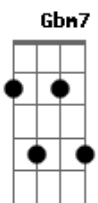

© ukulele-chords.com