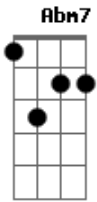

© ukulele-chords.com