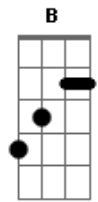

© ukulele-chords.com