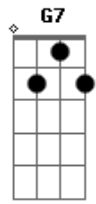

© ukulele-chords.com