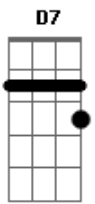

© ukulele-chords.com