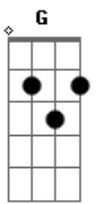

© ukulele-chords.com