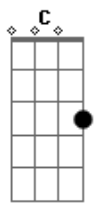

© ukulele-chords.com