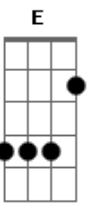

© ukulele-chords.com