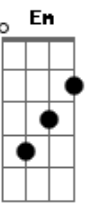

© ukulele-chords.com