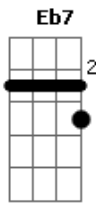

© ukulele-chords.com