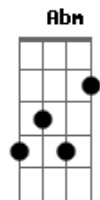

Jorge Vercillo - Tudo Ilusão

Tom: A

(Jorge Vercillo / Altay Veloso)

[Intro:] C D E

Aquela noite jamais existiu pra mim

Eu sonhei era ilusão e nada mais

Só ilusão, mentira, era só ilusão...

Só ilusão, feitiço

No outro dia, eu sei, nem tem porquê

Flores nem bombom

O teu cheiro no meu corpo

No bolso o teu cartão

B7 E
E as estrelas lá no céu

Bm Bb7 A E Gbm
Tudo, tudo ilusão, mentira

B7 Abm Dbm Dbm A
Tudo, tudo ilusão, feitiço

B7 Abm Dbm Dbm A
Tudo, tudo ilusão, magia

B7 E
Até as manchas de um rubro batom

Só sei que nunca dormi tão feliz assim

Bem que eu vi era ilusão e nada mais

Só ilusão mentira, era só ilusão...

Só ilusão feitiço

Bom demais pra ser verdade, mas foi tão real...

B7 E Am
Só sei que foi tão bom...

Acordes

© ukulele-chords.com

© ukulele-chords.com

© ukulele-chords.com

© ukulele-chords.com

© ukulele-chords.com