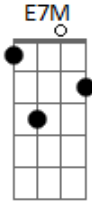

Jorge Vercillo - Tudo Ilusão

Tom: A

(Jorge Vercillo / Altay Veloso)

[Intro:] C7M D7M E7M

Aquela noite jamais existiu pra mim

Eu sonhei era ilusão e nada mais

Só ilusão, mentira, era só ilusão...

Só ilusão, feitiço

No outro dia, eu sei, nem tem porquê

Flores nem bombom

O teu cheiro no meu corpo

No bolso o teu cartão

B7 E7M
E as estrelas lá no céu

Bm7 Bb7 A7M E Gbm7
Tudo, tudo ilusão, mentira

B7 Abm Dbm Dbm7 A
Tudo, tudo ilusão, feitiço

B7 Abm Dbm Dbm7 A
Tudo, tudo ilusão, magia

B7 E7M
Até as manchas de um rubro batom

Só sei que nunca dormi tão feliz assim

Bem que eu vi era ilusão e nada mais

Só ilusão mentira, era só ilusão...

Só ilusão feitiço

Bom demais pra ser verdade, mas foi tão real...

B7 E7M Am
Só sei que foi tão bom...

Acordes

© ukulele-chords.com

© ukulele-chords.com

© ukulele-chords.com

© ukulele-chords.com

© ukulele-chords.com