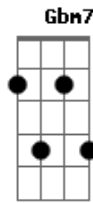

Jorge Vercillo - Tudo Ilusão

Tom: A

(Jorge Vercilo / Altay Veloso)

[Intro:] C7M D7M E7M

Aquela noite jamais existiu pra mim

Eu sonhei era ilusão e nada mais

Só ilusão, mentira, era só ilusão...

Só ilusão, feitiço

B7 Abm Dbm Dbm7 A
Tudo, tudo ilusão, magia

B7 E7M
Até as manchas de um rubro batom

Só sei que nunca dormi tão feliz assim

Bem que eu vi era ilusão e nada mais

Só ilusão mentira, era só ilusão...

Só ilusão feitiço

B7 E7M Am
Só sei que foi tão bom...

Acordes

Am
© ukulele-chords.com

C7M
© ukulele-chords.com

D7M
© ukulele-chords.com

E7M
© ukulele-chords.com

A7M
© ukulele-chords.com

A
© ukulele-chords.com

Abn
© ukulele-chords.com

Dbm7
© ukulele-chords.com

Em7
© ukulele-chords.com

D
© ukulele-chords.com

Bn7
© ukulele-chords.com

B7
© ukulele-chords.com

Bb7
© ukulele-chords.com

E
© ukulele-chords.com