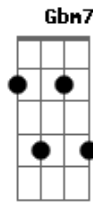

© ukulele-chords.com