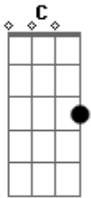

Jorge Vercillo - Talismã

Tom: C

C G F
Oi eu só queria te dizer foi tão bom te conhecer
G
E eu não sei como explicar
C G
É como se eu pudesse ver
F G C
O que há dentro de você veio pra me completar
C G F
Já no início dá pra ver que eu preciso de você como ar pra respirar
C G
Se um do outro se perder
F
Tudo fica sem porque
G C
Como um talismã sem par
C G
Quando vem de lá do coração
F G

A gente percebe na respiração
C G
Toma posse, invade que eu te dou o meu calor
F G C
Eu nasci pra ser e sou o seu amor
C G F
Já no início dá pra ver que eu preciso de você como ar pra respirar
C G
Se um do outro se perder
F
Tudo fica sem porque
G C
Como um talismã sem par
C G
Quando vem de lá do coração
F G
A gente percebe na respiração
C G
Toma posse, invade que eu te dou o meu calor
F G C
Eu nasci pra ser e sou o seu amor.

Acordes

© ukulele-chords.com