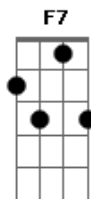

© ukulele-chords.com