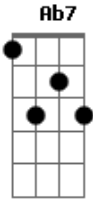

© ukulele-chords.com