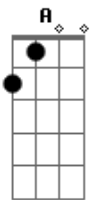

© ukulele-chords.com