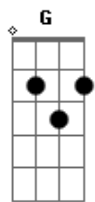

Jorge Vercillo - Sensível Demais

Tom: G
Intro: C Cm G
F G F

G
Hoje eu tive medo
Em
De acordar de um sonho lindo
Am C
Garantir reter guardar essa esperança
G D Em Em
Ando em paraísos descaminhos precipícios
C Bm Am C
Ao seu lado vejo que ainda sou uma criança

G Bm Em Am
Sensível demais eu sou um alguém que chora
C
Por qualquer lembrança de nós dois
G Bm Db Am
Sensível demais você me deixou e agora
C C Cm G F G F
Como dominar as emoções

G Em
Quando vem à tona todo amor que esta por dentro
Am C

Chamo por teu nome em transmissão de pensamento
G D Em Em
Longe a tua casa vejo a luz do quarto acesa
C Bm Am C
Não tem nada que não vaze que segure essa represa

G Bm Em Am
Sensível demais eu sou um alguém que chora
C
Por qualquer lembrança de nós dois
G Bm Db Am
Sensível demais você me deixou e agora
C
Como dominar as emoções

(G Bm Db Am C)
(G Bm Db Am C)
(D)

A Dbm Gbm Bm
Sensível demais eu sou um alguém que chora
D
Por qualquer lembrança de nós dois
A Dbm Eb Bm
Sensível demais você me deixou e agora
D D Dm A
Como dominar as emoções

Acordes

© ukulele-chords.com