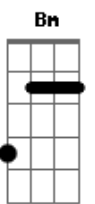

© ukulele-chords.com