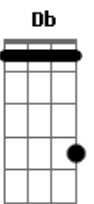

© ukulele-chords.com