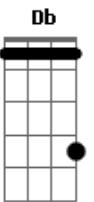

© ukulele-chords.com