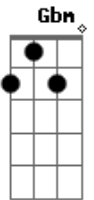

© ukulele-chords.com