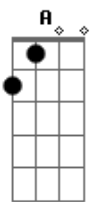

© ukulele-chords.com