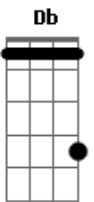

© ukulele-chords.com