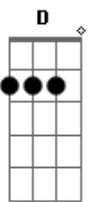

© ukulele-chords.com