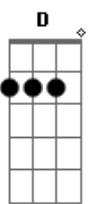

© ukulele-chords.com