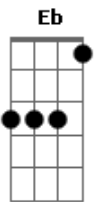

© ukulele-chords.com