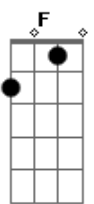

© ukulele-chords.com