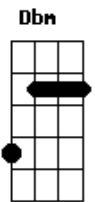

© ukulele-chords.com