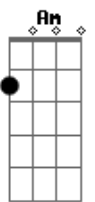

© ukulele-chords.com