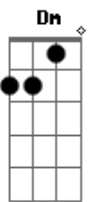

© ukulele-chords.com