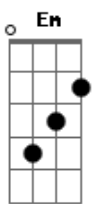

© ukulele-chords.com