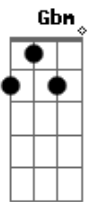

© ukulele-chords.com