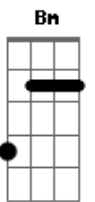

© ukulele-chords.com