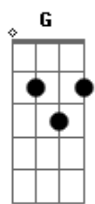

Jorge Vercillo - Sensível Demais

Tom: G
Intro: C Cm G
F G F

G
Hoje eu tive medo
Em
De acordar de um sonho lindo
Am C
Garantir reter guardar essa esperança
G D Em Em
Ando em paraísos descaminhos precipícios
C Bm Am C
Ao seu lado vejo que ainda sou uma criança

G Bm Em Am
Sensível demais eu sou um alguém que chora
C
Por qualquer lembrança de nós dois
G Bm Db Am
Sensível demais você me deixou e agora
C C Cm G F G F
Como dominar as emoções

G Em
Quando vem à tona todo amor que esta por dentro
Am C

Chamo por teu nome em transmissão de pensamento
G D Em Em
Longe a tua casa vejo a luz do quarto acesa
C Bm Am C
Não tem nada que não vaze que segure essa represa

G Bm Em Am
Sensível demais eu sou um alguém que chora
C
Por qualquer lembrança de nós dois
G Bm Db Am
Sensível demais você me deixou e agora
C
Como dominar as emoções

(G Bm Db Am C)
(G Bm Db Am C)
(D)

A Dbm Gbm Bm
Sensível demais eu sou um alguém que chora
D
Por qualquer lembrança de nós dois
A Dbm Eb Bm
Sensível demais você me deixou e agora
D D Dm A
Como dominar as emoções

Acordes

© ukulele-chords.com