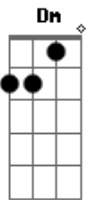

© ukulele-chords.com