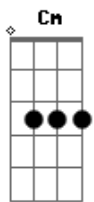

© ukulele-chords.com