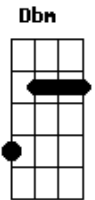

© ukulele-chords.com