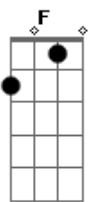

© ukulele-chords.com