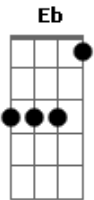

© ukulele-chords.com