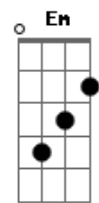

# Jorge Vercillo - Rima

Tom: D

Intro.: D D G A7 A7  
D G A7 A7

D D7  
Filha da poesia  
G A7 A7  
Mãe da minha emoção  
D D7  
Sombra dessa magia  
G Gb7  
Luz da minha razão

Bm  
Jóia rara em Sevilha  
Bm(7M)  
Obra-prima em Milão  
Em  
Isca pra essa armadilha  
Em A7 A7  
Alvo do meu tesão

D D7  
Tombo que se levanta  
G A7 A7  
e suplanta a dor  
D D7  
H20 na planta  
G Gb7  
Pilha do meu robô

Bm  
Monalisa sem tela  
Bm(7M)  
Novela sem tevê  
Em  
Tudo que rima com ela  
Em A7 A7  
eu falo com mais prazer  
Em  
Filha da poesia  
Gbm  
porta-voz do esplendor  
G  
que eu descobri um dia  
E7 A7 A7  
dona do meu amor

© ukulele-chords.com

**Gb7**

© ukulele-chords.com

**Bb**

© ukulele-chords.com

**E**

© ukulele-chords.com

**Gb**