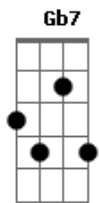

Gb7

© ukulele-chords.com