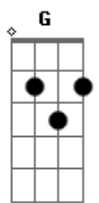

G

© ukulele-chords.com