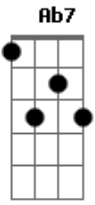

© ukulele-chords.com