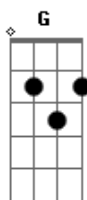

Jorge Vercillo - Raios da Manhã

tom:

Intro: **Em** **G**

G **D**
Ah! solidão

Em
Muralhas que a distância ergueu

Am
São pontes que a esperança constrói

D **G**
Nos raios da manhã

D
Quanta ilusão

Em
Saudade tem limite, eu pensei

Bb **Am**
E quando creio que ela acabou

D **G**

Me leva mais além

D **Em**
Teu amor é clarão no breu

Am
Eu me sento nas estrelas

G **Cm**
E bebo do graal, um simples mortal

F **F** **G**
Provando os licores do céu

D **Em**
Meu amor eu só sei calar

Am
Quando a voz da tua pele

G **Cm**
Me pede assim: - navega em mim

F **F** **G** **D**
Que eu sinto os prazeres do mar

[Solo] **Em** **Bb** **Am** **D** **Eb**
Em **G** **C** **B**

Acordes