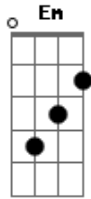

Jorge Vercillo - Raios da Manhã

tom:

Intro: **Em** **G**

G **D**
Ah! solidão

Em
Muralhas que a distância ergueu

Am
São pontes que a esperança constrói

D **G**
Nos raios da manhã

D
Quanta ilusão

Em
Saudade tem limite, eu pensei

Bb **Am**
E quando creio que ela acabou

D **G**

Me leva mais além

D **Em**
Teu amor é clarão no breu

Am
Eu me sento nas estrelas

G **Cm**
E bebo do graal, um simples mortal

F **F** **G**
Provando os licores do céu

D **Em**
Meu amor eu só sei calar

Am
Quando a voz da tua pele

G **Cm**
Me pede assim: - navega em mim

F **F** **G** **D**
Que eu sinto os prazeres do mar

[Solo] **Em** **Bb** **Am** **D** **Eb**
Em **G** **C** **B**

Acordes

© ukulele-chords.com

© ukulele-chords.com

© ukulele-chords.com

© ukulele-chords.com

© ukulele-chords.com

© ukulele-chords.com

© ukulele-chords.com

© ukulele-chords.com

© ukulele-chords.com

© ukulele-chords.com