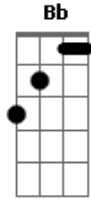

© ukulele-chords.com