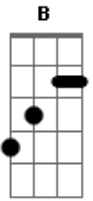

© ukulele-chords.com