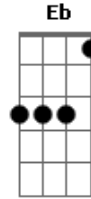

© ukulele-chords.com