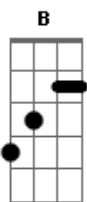

© ukulele-chords.com