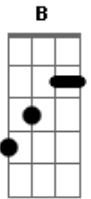

© ukulele-chords.com