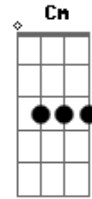

© ukulele-chords.com