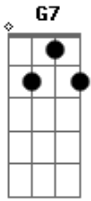

© ukulele-chords.com