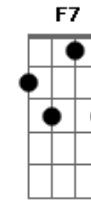

© ukulele-chords.com