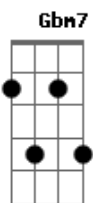

© ukulele-chords.com

© ukulele-chords.com