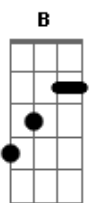

© ukulele-chords.com