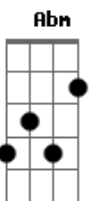

© ukulele-chords.com