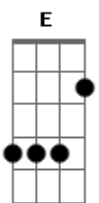

© ukulele-chords.com