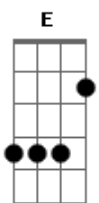

© ukulele-chords.com