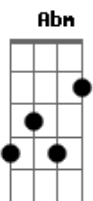

© ukulele-chords.com