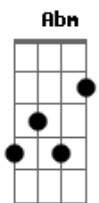

© ukulele-chords.com