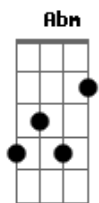

© ukulele-chords.com