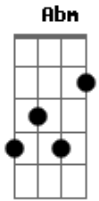

© ukulele-chords.com

© ukulele-chords.com