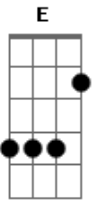

Jorge Vercillo - Que Nem Maré

Tom: E

(intro) (A A) (2x) Am(7M) Am B E Db7
(A A) (2x) Am(7M) Am B E E E F

(solo)

Gbm B7
Faz um tempão que eu não dou trégua
Abm E7 E7 Db7 Db7
Ao meu coração
Gbm B7
É você o meu lugar quando tudo
Abm Db7 Db7
Por um fio está

Gbm
A saudade bateu foi que nem maré
B7 B7
Quando vem de repente de tarde
Abm
Invade, transborda esse bem-me-quer
Db7 Db7
A saudade é que nem maré

(solo)

Acordes

© ukulele-chords.com

© ukulele-chords.com

© ukulele-chords.com