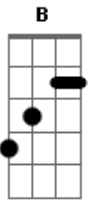

Jorge Vercillo - Que Nem Maré

Tom: E

(intro) (A A) (2x) Am(7M) Am B E Db7
(A A) (2x) Am(7M) Am B E E E F

(solo)

Gbm B7
Faz um tempão que eu não dou trégua
Abm E7 E7 Db7 Db7
Ao meu coração
Gbm B7
É você o meu lugar quando tudo
Abm Db7 Db7
Por um fio está

Gbm
A saudade bateu foi que nem maré
B7 B7
Quando vem de repente de tarde
Abm
Invade, transborda esse bem-me-quer
Db7 Db7
A saudade é que nem maré

(solo)

Acordes

© ukulele-chords.com

© ukulele-chords.com

© ukulele-chords.com