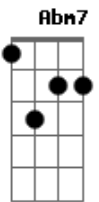

© ukulele-chords.com