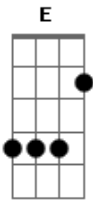

© ukulele-chords.com