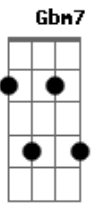

© ukulele-chords.com