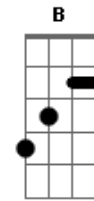

© ukulele-chords.com