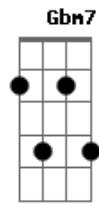

© ukulele-chords.com