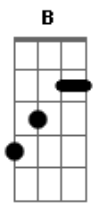

© ukulele-chords.com