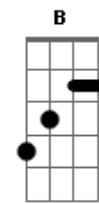

© ukulele-chords.com

© ukulele-chords.com