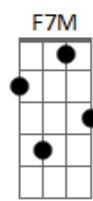

© ukulele-chords.com