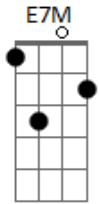

© ukulele-chords.com