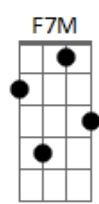

© ukulele-chords.com