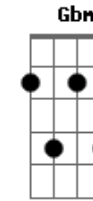

© ukulele-chords.com