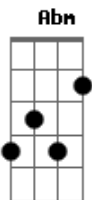

Jorge Vercillo - Quase Amor

Tom: A

A C
Que poder é esse, o que que eu fiz
Bm
Que desejo é esse que eu sempre quis
Abm Db7 Db7
Fez-se um paraíso dentro de mim
Gb7
Mas choveu granizo no meu jardim

Solo: D Gb7 Gb7 Bm A7 A7

D Gb7 Gb7
Era um quase amor, tipo casual
Bm A7 A7
Atravessa a dor e não fica mal
D Gb7 Gb7
E eu fui condenado sem ter juiz
Bm A7 A7
Me senti culpado de tão feliz

D Bm
Um físico desafiou
Dbm C
Bm
Como que o sentimento, pode o tempo atravessa
Bm Abm Db7
Um cínico dissimulou
Gb7 A7
Isso vai passar
Um místico profetizou,
Estava no seu caminho escrito e não se apagará
Um lírico poetizou
Dá pra ver no ar

D Gb7 Gb7
Isso é pra usar de sinceridade
Bm A7 A7
Eu morro de pensar, fico na vontade
F
Mas se o que você diz já não é verdade
A A7 A7
Que malda.....de

Acordes

© ukulele-chords.com

© ukulele-chords.com

© ukulele-chords.com