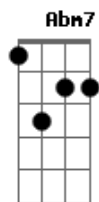

ukulele-chords.com