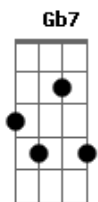

© ukulele-chords.com