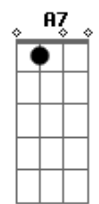

ukulele-chords.com