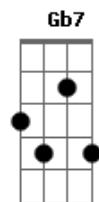

ukulele-chords.com