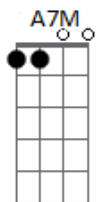

Jorge Vercillo - Quase Amor

Tom: A

A7M C
Que poder é esse, o que que eu fiz
Bm7
Que desejo é esse que eu sempre quis
Abm7 Db7 Db7
Fez-se um paraíso dentro de mim
Gb7
Mas choveu granizo no meu jardim

Solo: D7M Gb7 Gb7 Bm7 A7 A7

D7M Gb7 Gb7
Era um quase amor, tipo casual
Bm7 A7 A7
Atravessa a dor e não fica mal
D7M Gb7 Gb7
E eu fui condenado sem ter juiz
Bm7 A7 A7
Me senti culpado de tão feliz

D7M Bm7
Um físico desafiou
Dbm7 C
Bm7
Como que o sentimento, pode o tempo atravessa
Bm7 Abm7 Db7
Um cínico dissimulou
Gb7 A7
Isso vai passar
Um místico profetizou,
Estava no seu caminho escrito e não se apagará
Um lírico poetizou
Dá pra ver no ar
D7M Gb7 Gb7
Isso é pra usar de sinceridade
Bm7 A7 A7
Eu morro de pensar, fico na vontade
F7M
Mas se o que você diz já não é verdade
A7M A7 A7
Que malda.....de

Acordes

© ukulele-chords.com