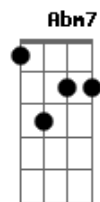

© ukulele-chords.com