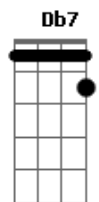

© ukulele-chords.com