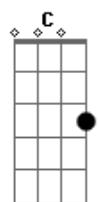

ukulele-chords.com