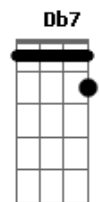

ukulele-chords.com