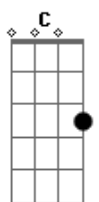

ukulele-chords.com