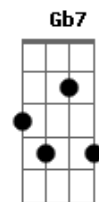

© ukulele-chords.com