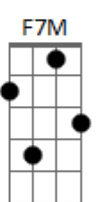

ukulele-chords.com