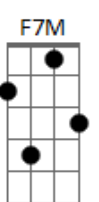

ukulele-chords.com