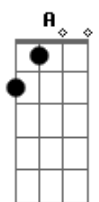

ukulele-chords.com