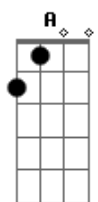

© ukulele-chords.com