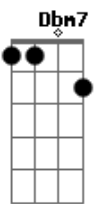

ukulele-chords.com