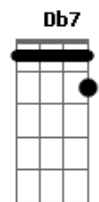

© ukulele-chords.com