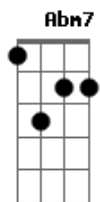

ukulele-chords.com