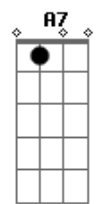

© ukulele-chords.com