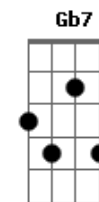

ukulele-chords.com