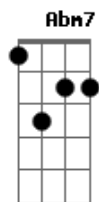

© ukulele-chords.com