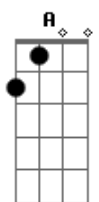

© ukulele-chords.com