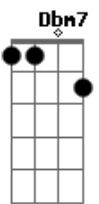

© ukulele-chords.com