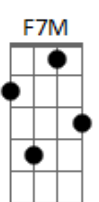

© ukulele-chords.com