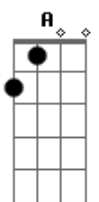

ukulele-chords.com