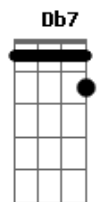

ukulele-chords.com