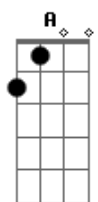

ukulele-chords.com