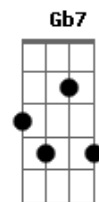

ukulele-chords.com