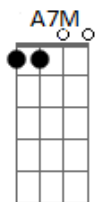

Jorge Vercillo - Quase Amor

Tom: A

A7M C
Que poder é esse, o que que eu fiz
Bm7 Bm7
Que desejo é esse que eu sempre quis
Abm7 Db7 Db7
Fez-se um paraíso dentro de mim
Gb7 Gb7
Mas choveu granizo no meu jardim
A7 A7
Solo: D7M Gb7 Gb7 Bm7 A7 A7

D7M Gb7 Gb7
Era um quase amor, tipo casual
Bm7 Bm7
A7 A7
Atravessa a dor e não fica mal
D7M D7M
E eu fui condenado sem ter juiz
Bm7 Bm7
A7 A7
Me senti culpado de tão feliz

D7M Bm7
Um físico desafiou
Dbm7 C
Bm7
Como que o sentimento, pode o tempo atravessa
Bm7 Abm7 Db7
Um cínico dissimulou
Gb7 A7
Isso vai passar
Um místico profetizou,
Estava no seu caminho escrito e não se apagará
Um lírico poetizou
Dá pra ver no ar
D7M Gb7 Gb7
Isso é pra usar de sinceridade
Bm7 A7 A7
Eu morro de pensar, fico na vontade
F7M F7M
Mas se o que você diz já não é verdade
A7M A7 A7
Que malda.....de

Acordes

ukulele-chords.com