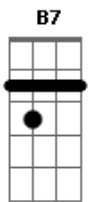

ukulele-chords.com