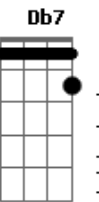

Db7
© ukulele-chords.com