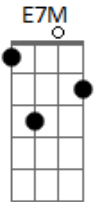

E7M
© ukulele-chords.com