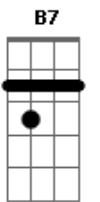

B7
© ukulele-chords.com