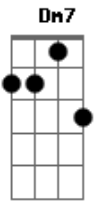

Dm7
© ukulele-chords.com