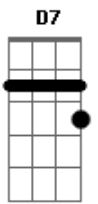

D7
© ukulele-chords.com