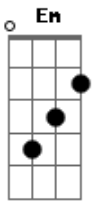

# Jorge Vercillo - Pra Valer

Tom: A

Intro: Gbm7 A B7 Abm7 Db7

Gbm7 A B7  
Lembro que fizemos de tudo  
Abm7 B Db7  
Para renegar um desejo que ficou  
Gbm7 A B7  
Nos abrimos pra meio mundo  
Abm7 B Db7  
Só pra nos provar que era melhor lutar

Gbm7 A B7  
Tudo o que rolou ficou suspenso no ar  
Abm7 Db7 Db7  
Como um vitrô como um holograma  
Gbm7 Abm7 Am7  
Só pelo nosso amor

Bm7 D7  
O acaso planejou  
A E7M Db7 Db7 Db7  
Pro tempo cristalizar

Abm7  
© ukulele-chords.com

Db7  
© ukulele-chords.com

B  
© ukulele-chords.com

Am7  
© ukulele-chords.com

Bm7  
© ukulele-chords.com

D7  
© ukulele-chords.com

Bb7  
© ukulele-chords.com

G  
© ukulele-chords.com

F7  
© ukulele-chords.com

A7  
© ukulele-chords.com

Em7  
© ukulele-chords.com

Ebm7  
© ukulele-chords.com

Dm7  
© ukulele-chords.com

Dbm7  
© ukulele-chords.com

Em  
© ukulele-chords.com