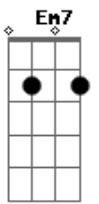

ukulele-chords.com