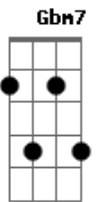

ukulele-chords.com