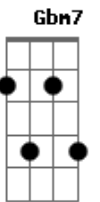

# Jorge Vercillo - Pra Valer

Tom: A

Intro: Gbm7 A B7 Abm7 Db7

Gbm7 A B7  
Lembro que fizemos de tudo  
Abm7 B Db7  
Para renegar um desejo que ficou  
Gbm7 A B7  
Nos abrimos pra meio mundo  
Abm7 B Db7  
Só pra nos provar que era melhor lutar

Gbm7 A B7  
Tudo o que rolou ficou suspenso no ar  
Abm7 Db7 Db7  
Como um vitrô como um holograma  
Gbm7 Abm7 Am7  
Só pelo nosso amor

Bm7 D7  
O acaso planejou  
A E7M Db7 Db7 Db7  
Pro tempo cristalizar

Refrão:  
Gbm7 A B7  
Lembra quando agente  
C7M Bm7 Bb7 Bb7  
terminou pra valer  
A7M Am Abm7 G  
E provamos de tudo que há pra provar  
Gbm7 A B7 F7 A7 Db7 Db7  
Conhecemos meio mundo só para ver  
Gbm7 A B7  
Que eu você e esse amor  
Em7 Ebm7 Dm7 Dbm7  
Em nada vai mudar

## Acordes

Am  
© ukulele-chords.com

E7M  
© ukulele-chords.com

C7M  
© ukulele-chords.com

A7M  
© ukulele-chords.com

A  
© ukulele-chords.com

Gbm7  
© ukulele-chords.com

B7  
© ukulele-chords.com