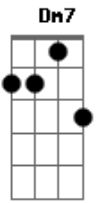

ukulele-chords.com