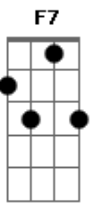

Jorge Vercillo - Pra Valer

Tom: A

Intro: Gbm7 A B7 Abm7 Db7

Gbm7 A B7
Lembro que fizemos de tudo
Abm7 B Db7
Para renegar um desejo que ficou
Gbm7 A B7
Nos abrimos pra meio mundo
Abm7 B Db7
Só pra nos provar que era melhor lutar

Abm7
© ukulele-chords.com

Db7
© ukulele-chords.com

B
© ukulele-chords.com

Am7
© ukulele-chords.com

Bn7
© ukulele-chords.com

D7
© ukulele-chords.com

Bb7
© ukulele-chords.com

G
© ukulele-chords.com