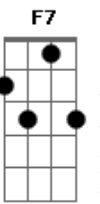

F7
© ukulele-chords.com