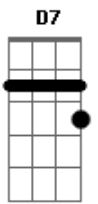

# Jorge Vercillo - Pra Valer

Tom: A

Intro: Gbm7 A B7 Abm7 Db7

Gbm7 A B7  
Lembro que fizemos de tudo  
Abm7 B Db7  
Para renegar um desejo que ficou  
Gbm7 A B7  
Nos abrimos pra meio mundo  
Abm7 B Db7  
Só pra nos provar que era melhor lutar

Abm7  
© ukulele-chords.com

Db7  
© ukulele-chords.com

B  
© ukulele-chords.com

Am7  
© ukulele-chords.com

Bm7  
© ukulele-chords.com

D7  
© ukulele-chords.com

Bb7  
© ukulele-chords.com

G  
© ukulele-chords.com