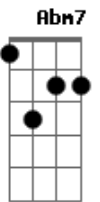

ukulele-chords.com