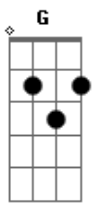

Jorge Vercillo - Pra Valer

Tom: A

Intro: Gbm7 A B7 Abm7 Db7

Gbm7 A B7
Lembro que fizemos de tudo
Abm7 B Db7
Para renegar um desejo que ficou
Gbm7 A B7
Nos abrimos pra meio mundo
Abm7 B Db7
Só pra nos provar que era melhor lutar

Abm7
© ukulele-chords.com

Db7
© ukulele-chords.com

B
© ukulele-chords.com

Am7
© ukulele-chords.com

Bn7
© ukulele-chords.com

D7
© ukulele-chords.com

Bb7
© ukulele-chords.com

G
© ukulele-chords.com