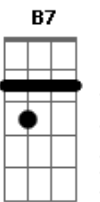

B7
© ukulele-chords.com