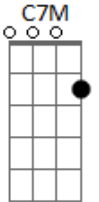

C7M
© ukulele-chords.com