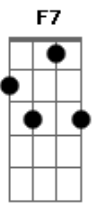

ukulele-chords.com