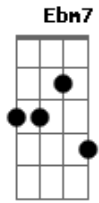

ukulele-chords.com