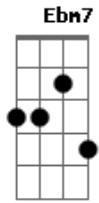

Ebn7
© ukulele-chords.com