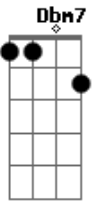

# Jorge Vercillo - Pra Valer

Tom: A

Intro: Gbm7 A B7 Abm7 Db7

Gbm7 A B7  
Lembro que fizemos de tudo  
Abm7 B Db7  
Para renegar um desejo que ficou  
Gbm7 A B7  
Nos abrimos pra meio mundo  
Abm7 B Db7  
Só pra nos provar que era melhor lutar

F7  
© ukulele-chords.com

A7  
© ukulele-chords.com

Em7  
© ukulele-chords.com

Ebm7  
© ukulele-chords.com

Dm7  
© ukulele-chords.com

Dbm7  
© ukulele-chords.com

Em  
© ukulele-chords.com