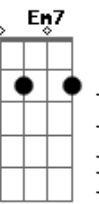

Em7
© ukulele-chords.com