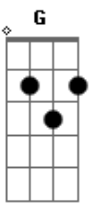

# Jorge Vercillo - Pra Valer

Tom: A

Intro: Gbm7 A B7 Abm7 Db7

Gbm7 A B7  
Lembro que fizemos de tudo  
Abm7 B Db7  
Para renegar um desejo que ficou  
Gbm7 A B7  
Nos abrimos pra meio mundo  
Abm7 B Db7  
Só pra nos provar que era melhor lutar

Gbm7 A B7  
Tudo o que rolou ficou suspenso no ar  
Abm7 Db7 Db7  
Como um vitrô como um holograma  
Gbm7 Abm7 Am7  
Só pelo nosso amor

Bm7 D7  
O acaso planejou  
A E7M Db7 Db7 Db7  
Pro tempo cristalizar

Abm7  
© ukulele-chords.com

Db7  
© ukulele-chords.com

B  
© ukulele-chords.com

Am7  
© ukulele-chords.com

Bm7  
© ukulele-chords.com

D7  
© ukulele-chords.com

Bb7  
© ukulele-chords.com

G  
© ukulele-chords.com