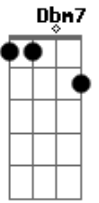

ukulele-chords.com