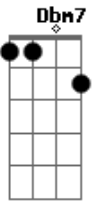

Dbm7
© ukulele-chords.com