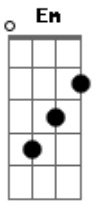

ukulele-chords.com