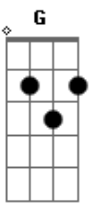

G
© ukulele-chords.com