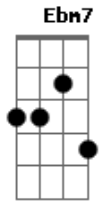

Ebm7
© ukulele-chords.com