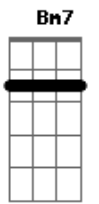

# Jorge Vercillo - Pra Valer

Tom: A

Intro: Gbm7 A B7 Abm7 Db7

Gbm7 A B7  
Lembro que fizemos de tudo  
Abm7 B Db7  
Para renegar um desejo que ficou  
Gbm7 A B7  
Nos abrimos pra meio mundo  
Abm7 B Db7  
Só pra nos provar que era melhor lutar

Abm7  
© ukulele-chords.com

Db7  
© ukulele-chords.com

B  
© ukulele-chords.com

Am7  
© ukulele-chords.com

Bm7  
© ukulele-chords.com

D7  
© ukulele-chords.com

Bb7  
© ukulele-chords.com

G  
© ukulele-chords.com