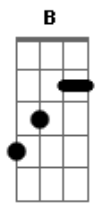

B
© ukulele-chords.com