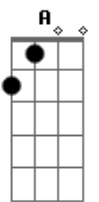

A
© ukulele-chords.com