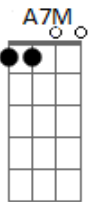

A7M
© ukulele-chords.com