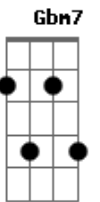

Gbm7
© ukulele-chords.com