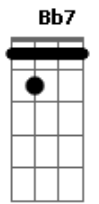

Jorge Vercillo - Pra Valer

Tom: A

Intro: Gbm7 A B7 Abm7 Db7

Gbm7 A B7
Lembro que fizemos de tudo
Abm7 B Db7
Para renegar um desejo que ficou
Gbm7 A B7
Nos abrimos pra meio mundo
Abm7 B Db7
Só pra nos provar que era melhor lutar

Abm7
© ukulele-chords.com

Db7
© ukulele-chords.com

B
© ukulele-chords.com

Am7
© ukulele-chords.com

Bn7
© ukulele-chords.com

D7
© ukulele-chords.com

Bb7
© ukulele-chords.com

G
© ukulele-chords.com