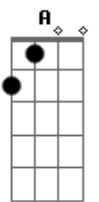

ukulele-chords.com