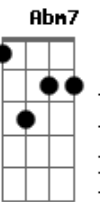

Abm7
© ukulele-chords.com