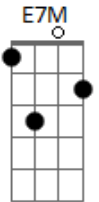

ukulele-chords.com