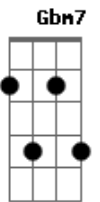

Gbm7
© ukulele-chords.com