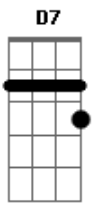

Jorge Vercillo - Pra Valer

Tom: A

Intro: Gbm7 A B7 Abm7 Db7

Gbm7 A B7
Lembro que fizemos de tudo
Abm7 B Db7
Para renegar um desejo que ficou
Gbm7 A B7
Nos abrimos pra meio mundo
Abm7 B Db7
Só pra nos provar que era melhor lutar

Abm7
© ukulele-chords.com

Db7
© ukulele-chords.com

B
© ukulele-chords.com

Am7
© ukulele-chords.com

Bn7
© ukulele-chords.com

D7
© ukulele-chords.com

Bb7
© ukulele-chords.com

G
© ukulele-chords.com