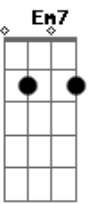

Em7
© ukulele-chords.com