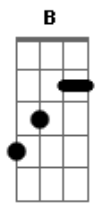

ukulele-chords.com