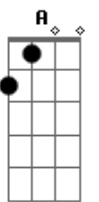

A
© ukulele-chords.com