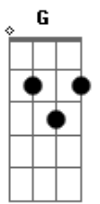

ukulele-chords.com