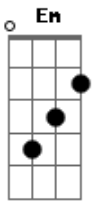

Em
© ukulele-chords.com