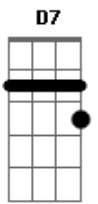

ukulele-chords.com