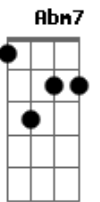

Abm7
© ukulele-chords.com