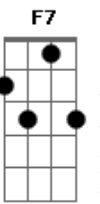

# Jorge Vercillo - Pra Valer

Tom: A

Intro: Gbm7 A B7 Abm7 Db7

Gbm7 A B7  
Lembro que fizemos de tudo  
Abm7 B Db7  
Para renegar um desejo que ficou  
Gbm7 A B7  
Nos abrimos pra meio mundo  
Abm7 B Db7  
Só pra nos provar que era melhor lutar

Abm7  
© ukulele-chords.com

Db7  
© ukulele-chords.com

B  
© ukulele-chords.com

Am7  
© ukulele-chords.com

Bm7  
© ukulele-chords.com

D7  
© ukulele-chords.com

Bb7  
© ukulele-chords.com

G  
© ukulele-chords.com