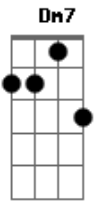

# Jorge Vercillo - Pra Valer

Tom: A

Intro: Gbm7 A B7 Abm7 Db7

Gbm7 A B7  
Lembro que fizemos de tudo  
Abm7 B Db7  
Para renegar um desejo que ficou  
Gbm7 A B7  
Nos abrimos pra meio mundo  
Abm7 B Db7  
Só pra nos provar que era melhor lutar

Gbm7 A B7  
Tudo o que rolou ficou suspenso no ar  
Abm7 Db7 Db7  
Como um vitrô como um holograma  
Gbm7 Abm7 Am7  
Só pelo nosso amor

Bm7 D7  
O acaso planejou  
A E7M Db7 Db7 Db7  
Pro tempo cristalizar

Abm7  
© ukulele-chords.com

Db7  
© ukulele-chords.com

B  
© ukulele-chords.com

Am7  
© ukulele-chords.com

Bm7  
© ukulele-chords.com

D7  
© ukulele-chords.com

Bb7  
© ukulele-chords.com

G  
© ukulele-chords.com

F7  
© ukulele-chords.com

A7  
© ukulele-chords.com

Em7  
© ukulele-chords.com

Ebm7  
© ukulele-chords.com

Dm7  
© ukulele-chords.com

Dbm7  
© ukulele-chords.com

Em  
© ukulele-chords.com