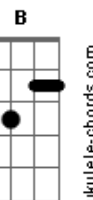

© ukulele-chords.com