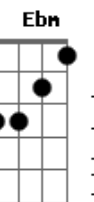

© ukulele-chords.com