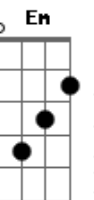

© ukulele-chords.com