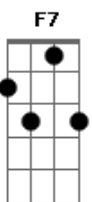

© ukulele-chords.com