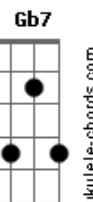

© ukulele-chords.com