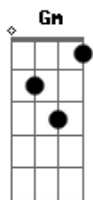

Jorge Vercillo - Permissão

Tom: F

Intro: C7 B7/13- Em Dm Db7/#11 (2 vezes)

C7 B7/13-

Em Com que Permissão / Você atravessa o universo improvável se tonar real

Dbm C7 (Db7/13- Db7)

E o que ser real, para mim é ilusão

Db7 C7 A B7/13- E7
Como pode semear a esperança num deserto sem chão
B7/13- Em (Em Ebm Dm Dbm C7) Dm

Db7/#11

Com que permissão

Cantarolada Melodia da 1ª parte: C7 B7/13- Em Dbm C7 (Db7/13- Db7)

C7 B7/13-

Em Com que permissão / Você põe por terra todos os alicerces da minha razão

Bb A

Me ensina sentir o verdadeiro amor

F7 G#-#

Em Com que permissão / Você traz a terra semente que gera florestas e rios

Db7 C7 A B7/13- E7
Como pode semear a esperança num deserto sem chão
B7/13- Em (Em Ebm Dm Dbm C7) Dm

Db7/#11

Com que permissão

FINAL = Intro: C7 B7/13- Em Dm Db7/#11

Acordes

© ukulele-chords.com

© ukulele-chords.com

© ukulele-chords.com

© ukulele-chords.com