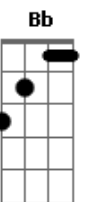

© ukulele-chords.com