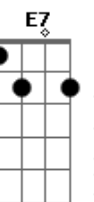

© ukulele-chords.com