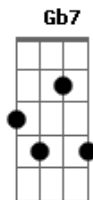

© ukulele-chords.com