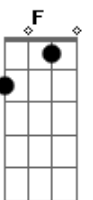

© ukulele-chords.com