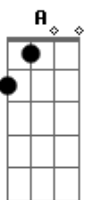

Db7 C7 A B7/13- E7
Como pode semear a esperança num deserto sem chão
B7/13- Em7 (Em7 Ebm7 Dm7 Dbm7 C7) Dm

Db7/#11

Com que permissão

FINAL = Intro: C7 B7/13- Em7 Dm Db7/#11

Acordes

© ukulele-chords.com

© ukulele-chords.com