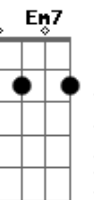

© ukulele-chords.com