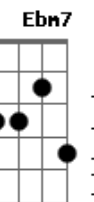

© ukulele-chords.com