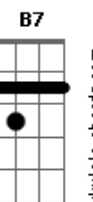

© ukulele-chords.com