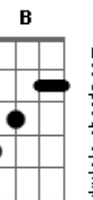

© ukulele-chords.com