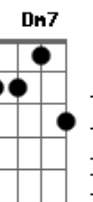

© ukulele-chords.com