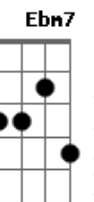

© ukulele-chords.com