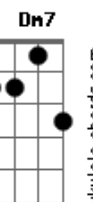

© ukulele-chords.com