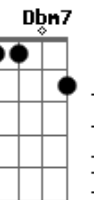

© ukulele-chords.com