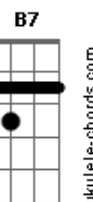

© ukulele-chords.com