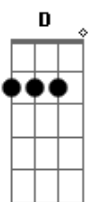

© ukulele-chords.com