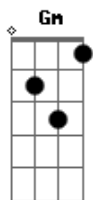

Jorge Vercillo - Permissão

Tom: F

Intro: C7 B7/13- Em7 Dm Db7/#11 (2 vezes)

C7 B7/13-

Em7 Com que Permissão / Você atravessa o universo improvável se tonar real

Dbm7 C7 (Db7/13- Db7)

E o que ser real, para mim é ilusão

Db7 C7 A B7/13- E7
Como pode semear a esperança num deserto sem chão
B7/13- Em7 (Em7 Ebm7 Dm7 Dbm7 C7) Dm

Db7/#11

Com que permissão

Cantarolada Melodia da 1ª parte: C7 B7/13- Em7 Dbm7 C7 (Db7/13- Db7)

C7 B7/13-

F7 G#-# (Bb7)

Em7 Com que permissão / Você apazigua conflitos e guerras para o meu coração

Bb A
Me ensina sentir o verdadeiro amor

F7 G#-#

Em7 Com que permissão / Você traz a terra semente que gera florestas e rios

Db7 C7 A B7/13- E7
Como pode semear a esperança num deserto sem chão
B7/13- Em7 (Em7 Ebm7 Dm7 Dbm7 C7) Dm

Db7/#11

Com que permissão

FINAL = Intro: C7 B7/13- Em7 Dm Db7/#11

Acordes

© ukulele-chords.com

© ukulele-chords.com