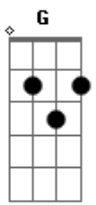

© ukulele-chords.com