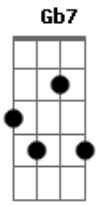

© ukulele-chords.com