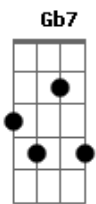

© ukulele-chords.com