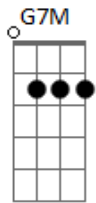

Jorge Vercillo - Olhos de nunca mais

Tom: G

Intro.: G7M / A7 / Bm7 / / / G7M / A7 / A

Bm Bm Em7 Em7 Db7 Gb7 Bm
Alguém me sorriu assim e o tempo deixou pra trás
Bm Bm Em7 Em7 Db7 Gb7 Bm
Passou tão perto de mim visão que não se desfaz

A B7 Em7 Em7 C#m7(5b) Gb7
Alguém me sorriu assim com olhos de nunca mais
Bm Bm Em7 Em7 Db7 Gb7 Bm
Mas vive dentro de mim e dentro de si me traz

D7M A Am
Foi um minuto somente um oculto presente pra mim
Em7 Em7 Db7 Gb7
Foi a primeira metade de eternidade sem fim

A B7 Em7 Em7 C#m7(5b) Gb7

Os anos passaram-se a vida me leva e traz
Bm Bm Em7 Em7 Db7 Gb7 Bm
E ainda não esque|--ci seus olhos de nunca mais

G7M / A7 / Bm7 / / / G7M / A7 / A

D7M A Am
Foi um minuto somente um oculto presente pra mim
Em7 Em7 Db7 Gb7
Foi a primeira metade de eternidade sem fim

Bm Bm Em7 Em7 Db7 Gb7 Bm
Alguém me sorriu assim e o tempo deixou pra trás
Bm Bm Em7 Em7 Db7 Gb7 Bm
Passou tão perto de mim visão que não se desfaz

A B7 Em7 Em7 C#m7(5b) Gb7
Os anos passaram-se a vida me leva e traz
Bm Bm Em7 Em7 Db7 Gb7 G7M G Bm7
E ainda não esque|--ci seus olhos de nunca ma----
-----is

G7M / A7 / Bm7 / / / G7M / A7 / A

Acordes

© ukulele-chords.com