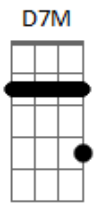

© ukulele-chords.com