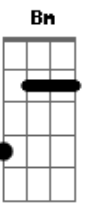

A B7 Em7 Em7 C#m7(5b) Gb7
 Alguém me sorriu assim com olhos de nunca mais
 Bm Bm Em7 Em7 Db7 Gb7 Bm
 Mas vive dentro de mim e dentro de si me traz

D7M A Am
 Foi um minuto somente um oculto presente pra mim
 Em7 Em7 Db7 Gb7
 Foi a primeira metade de eternidade sem fim

G7M / A7 / Bm7 / / / G7M / A7 / A

Acordes

© ukulele-chords.com

© ukulele-chords.com

© ukulele-chords.com

© ukulele-chords.com

© ukulele-chords.com

© ukulele-chords.com