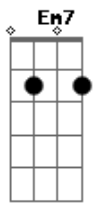

© ukulele-chords.com