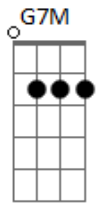

Jorge Vercillo - Olhos de nunca mais

Tom: G

Intro.: G7M / A7 / Bm7 / / / G7M / A7 / A

Bm Bm Em7 Em7 Db7 Gb7 Bm
Alguém me sorriu assim e o tempo deixou pra trás
Bm Bm Em7 Em7 Db7 Gb7 Bm
Passou tão perto de mim visão que não se desfaz

A B7 Em7 Em7 C#m7(5b) Gb7
Alguém me sorriu assim com olhos de nunca mais
Bm Bm Em7 Em7 Db7 Gb7 Bm
Mas vive dentro de mim e dentro de si me traz

D7M A Am
Foi um minuto somente um oculto presente pra mim
Em7 Em7 Db7 Gb7
Foi a primeira metade de eternidade sem fim

A B7 Em7 Em7 C#m7(5b) Gb7

Os anos passaram-se a vida me leva e traz
Bm Bm Em7 Em7 Db7 Gb7 Bm
E ainda não esque|--ci seus olhos de nunca mais

G7M / A7 / Bm7 / / / G7M / A7 / A

D7M A Am
Foi um minuto somente um oculto presente pra mim
Em7 Em7 Db7 Gb7
Foi a primeira metade de eternidade sem fim

Bm Bm Em7 Em7 Db7 Gb7 Bm
Alguém me sorriu assim e o tempo deixou pra trás
Bm Bm Em7 Em7 Db7 Gb7 Bm
Passou tão perto de mim visão que não se desfaz

A B7 Em7 Em7 C#m7(5b) Gb7
Os anos passaram-se a vida me leva e traz
Bm Bm Em7 Em7 Db7 Gb7 G7M G Bm7
E ainda não esque|--ci seus olhos de nunca ma----
-----is

G7M / A7 / Bm7 / / / G7M / A7 / A

Acordes

© ukulele-chords.com