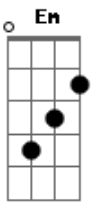

© ukulele-chords.com