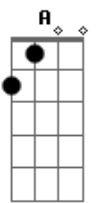

© ukulele-chords.com