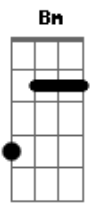

A B7 Em7 Em7 C#m7(5b) Gb7
 Alguém me sorriu assim com olhos de nunca mais
 Bm Bm Em7 Em7 Db7 Gb7 Bm
 Mas vive dentro de mim e dentro de si me traz

D7M A Am
 Foi um minuto somente um oculto presente pra mim
 Em7 Em7 Db7 Gb7
 Foi a primeira metade de eternidade sem fim

G7M / A7 / Bm7 / / / G7M / A7 / A

Acordes

© ukulele-chords.com

© ukulele-chords.com

© ukulele-chords.com

© ukulele-chords.com

© ukulele-chords.com

© ukulele-chords.com