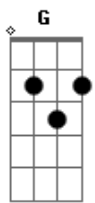

© ukulele-chords.com