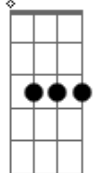

Jorge Vercillo - Numa Corrente de Verão

Tom: G

[Intro:] Em Em Em Em
Em Em Em Em Cm

Em
Vento soprou minha ilusão
A7
Flor de algodão, meu pensamento
D
Pulou muro, foi embora, looping no ar
B7
Numa corrente de verão
G
Gbm
Pro ninho de algum pardal, décimo andar
Em A7
Pela janela, cai no pêlo
D
De um cachorro animado para passear
B7
No ventilador do elevador
G
Lá vai a minha ilusão, flor de algodão
Gm
Quase passou carro por cima
Gbm
Atravessou a rua inteira na contramão
B7
Se estatelou pelas vitrines
Em
Mais um golpe de ar, vai passear
A7 A7 D B7

A tarde inteira pra pousar na sua mão

Em A7 A7 D
Eu não sou de olhar o que passou
B7 G
Nem lamentar o que se foi
Gbm Em A7 D B7
Sou de criar o que será
G Gm Gbm
É como os relógios de Dali
B7 Em
É como as torres de Galdi
A7 A7 D
Como Brasília para Oscar
B7
Ou no arremesso de um outro Oscar
Solo: Em A7 D B7 G Gbm Em A7 D B7
G D
Assim eu vou no vento
Dm D
Sou uma folha de pensamento
F C
Einstein andou no tempo
Cm C
Cruzou paredes e rio por dentro
É, nosso futuro assim será
Feito uma escada a se formar
Por sob os pés de quem sonhar de quem ousar pensar além
Eu não sou de olhar o que passou
Nem lamentar o que se foi
Sou de criar o que será
De quem ousar pensar além

Acordes

Cm