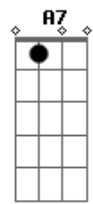

© ukulele-chords.com