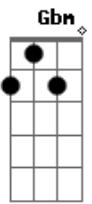

D/9

a polícia baixou lá em casa e eu fui pego como o atravessador

Acordes

© ukulele-chords.com

© ukulele-chords.com

© ukulele-chords.com

© ukulele-chords.com

© ukulele-chords.com