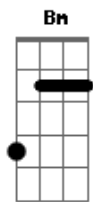

© ukulele-chords.com