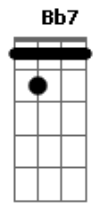

D/9

a polícia baixou lá em casa e eu fui pego como o atravessador

Acordes

© ukulele-chords.com

© ukulele-chords.com

© ukulele-chords.com

© ukulele-chords.com

© ukulele-chords.com