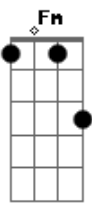

Jorge Vercillo - Muamba

Tom: **D**

(Jorge Vercillo)

Intro: d. - **D/9 Eb7** -

D/9

Ela comprou um brinco no camelô

G/9

pra me chamar atenção

D/9

a polícia baixou lá em casa e eu fui pego como o atravessador

Acordes

© ukulele-chords.com

© ukulele-chords.com

© ukulele-chords.com

© ukulele-chords.com

© ukulele-chords.com