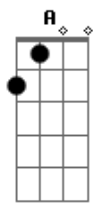

© ukulele-chords.com