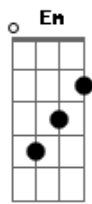

Jorge Vercillo - Muamba

Tom: **D**

(Jorge Vercillo)

Intro: d. - **D/9 Eb7** -

D/9

Ela comprou um brinco no camelô

G/9

pra me chamar atenção

Gbm Fm Em

e ela e ela não é que chamooooou?

Bb7 A7

D/9

Ela me olhou com olhos de vendedor

G/9

em dia de promoção

Gbm Fm Em

D/9

a polícia baixou lá em casa e eu fui pego como o atravessador

Acordes

© ukulele-chords.com

© ukulele-chords.com

© ukulele-chords.com

© ukulele-chords.com

© ukulele-chords.com