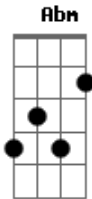

Jorge Vercillo - Monalisa

Tom: A

Intro: Gbm Gbm Gbm B7 B7 Abm Abm Abm Ab7 Ab7 (2x)

É incrível nada desvia um destino hoje tudo faz sentido
 E ainda há tanto a aprender

E a vida tão generosa comigo veio de amigo a amigo
 Me apresentar a você

(Db7 Db7 Gbm Gbm Gbm B7 B7 Abm Abm Abm Ab7 Ab7)
 (Gbm Gbm Gbm B7 B7 Abm Abm Abm Ab7 Ab7)
 (Gbm Gbm Gbm B7 B7 Abm Abm Abm Db7 Db7)

Acordes

© ukulele-chords.com

© ukulele-chords.com

© ukulele-chords.com

© ukulele-chords.com