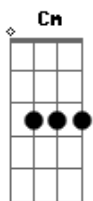

Ab7 G7

Eu sei que busca o amor em tantos alguéns

Ab7 G7

Desse vazio, já entendo bem

Ab7 G7

Mas sua eterna busca, um dia tem fim

Ab7 Dm

Quando olhar bem fundo no seu fetiche,

G7

Talvez encontre a mim

Leve-me, leve-me, leve-me

Pela lembrança de um beijo, leve-me

Leve-me, leve-me, leve

Em outras camas por fim, por que eu te levo em mim

Acordes

© ukulele-chords.com