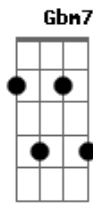

© ukulele-chords.com