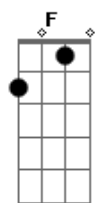

Jorge Vercillo - Longe

Tom: F

Dm **Am**
A solidão povoada de Copacabana é Blade Runner
Gm **Am**
A poesia de uma lágrima na escuridão é Dick Farney

Dm **Am** **Gm** **Am**
Ontem lá em algum lugar imaginei nós dois
Dm **Am** **Gm** **Am**
Uma noite sem par e o que vem depois
Dm **Am** **Gm** **Am**
Teu amor deixou no ar um bem-me-quer sem fim

Dm **Am** **Gm** **Am**
Por mais longe que eu vá sei que estás em mim

Bb7 **Am** **C** **D7**
Dm **Am** Hum! Só queria uma segunda vez pra te amar
Bb7 **C7** **Bb7** **Am** **Gm**
Hum! Mas agora, nada que eu disser vai mudar
Am **Bb7** **Am** **Gm** **Am**
Nada que eu disser agora vai mudar

Vazios são os domingos e eu me escondo no meu mundo
Procuro os meus amigos e não te esqueço um só segundo
Às vezes desespero e acordo com seu nome
Às vezes durmo perto ao telefone

Acordes