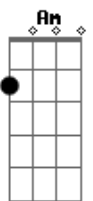

© ukulele-chords.com