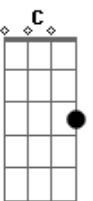

© ukulele-chords.com