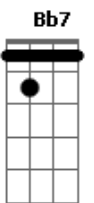

© ukulele-chords.com