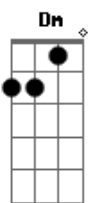

© ukulele-chords.com

© ukulele-chords.com