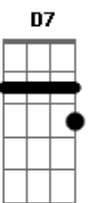

© ukulele-chords.com