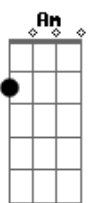

© ukulele-chords.com