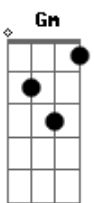

© ukulele-chords.com