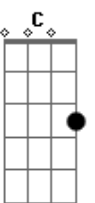

© ukulele-chords.com