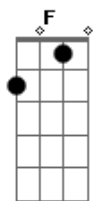

Jorge Vercillo - Longe

Tom: F

Dm **Am**
A solidão povoada de Copacabana é Blade Runner
Gm **Am**
A poesia de uma lágrima na escuridão é Dick Farney

Dm **Am** **Gm** **Am**
Ontem lá em algum lugar imaginei nós dois
Dm **Am** **Gm** **Am**
Uma noite sem par e o que vem depois
Dm **Am** **Gm** **Am**
Teu amor deixou no ar um bem-me-quer sem fim

Dm **Am** **Gm** **Am**
Por mais longe que eu vá sei que estás em mim

Dm **Am** **Bb7** **Am** **C** **D7**
Hum! Só queria uma segunda vez pra te amar
Bb7 **C7** **Bb7** **Am** **Gm**
Hum! Mas agora, nada que eu disser vai mudar
Am **Bb7** **Am** **Gm** **Am**
Nada que eu disser agora vai mudar

Vazios são os domingos e eu me escondo no meu mundo
Procuro os meus amigos e não te esqueço um só segundo
Às vezes desespero e acordo com seu nome
Às vezes durmo perto ao telefone

Acordes