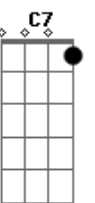

© ukulele-chords.com