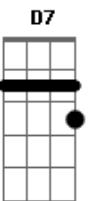

© ukulele-chords.com