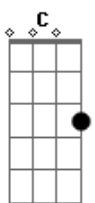

Jorge Vercillo - Longe

Tom: F

Dm7 **Am7**
A solidão povoada de Copacabana é Blade Runner
Gm7 **Am7**
Gm7 **Am7**
A poesia de uma lágrima na escuridão é Dick Farney

Dm7 **Am7** **Gm7** **Am7**
Ontem lá em algum lugar imaginei nós dois
Dm7 **Am7** **Gm7** **Am7**
Uma noite sem par e o que vem depois
Dm7 **Am7** **Gm7** **Am7**
Teu amor deixou no ar um bem-me-quer sem fim

Dm7 **Am7** **Gm7** **Am7**
Por mais longe que eu vá sei que estás em mim

Dm7 **Am7** **Bb7** **Am7** **C** **D7**
Hum! Só queria uma segunda vez pra te amar
Bb7 **Am7** **Gm7**
Hum! Mas agora, nada que eu disser vai mudar
Am7 **Bb7** **Am7** **Gm7** **Am7**
Nada que eu disser agora vai mudar

Vazios são os domingos e eu me escondo no meu mundo
Procuro os meus amigos e não te esqueço um só segundo
Às vezes desespero e acordo com seu nome
Às vezes durmo perto ao telefone

Acordes

© ukulele-chords.com

© ukulele-chords.com

© ukulele-chords.com

© ukulele-chords.com

© ukulele-chords.com

© ukulele-chords.com

© ukulele-chords.com

© ukulele-chords.com