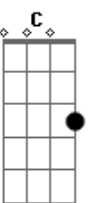

© ukulele-chords.com