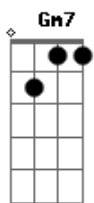

© ukulele-chords.com