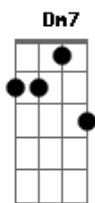

© ukulele-chords.com

© ukulele-chords.com