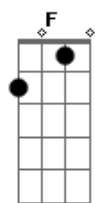

Jorge Vercillo - Longe

Tom: F

Dm7 **Am7**
A solidão povoada de Copacabana é Blade Runner
Gm7 **Am7**
Gm7 Am7
A poesia de uma lágrima na escuridão é Dick Farney

Dm7 **Am7** **Gm7** **Am7**
Ontem lá em algum lugar imaginei nós dois
Dm7 **Am7 Gm7** **Am7**
Uma noite sem par e o que vem depois
Dm7 **Am7** **Gm7** **Am7**
Teu amor deixou no ar um bem-me-quer sem fim

Dm7 **Am7 Gm7** **Am7**
Por mais longe que eu vá sei que estás em mim

Dm7 Am7 **Bb7** **Am7** **C D7**
Hum! Só queria uma segunda vez pra te amar
Bb7 **C7** **Bb7 Am7 Gm7**
Hum! Mas agora, nada que eu disser vai mudar
Am7 **Bb7 Am7 Gm7 Am7**
Nada que eu disser agora vai mudar

Vazios são os domingos e eu me escondo no meu mundo
Procuro os meus amigos e não te esqueço um só segundo
Às vezes desespero e acordo com seu nome
Às vezes durmo perto ao telefone

Acordes