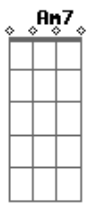

© ukulele-chords.com