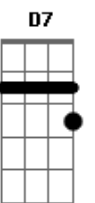

© ukulele-chords.com