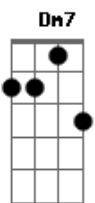

© ukulele-chords.com

© ukulele-chords.com