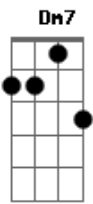

© ukulele-chords.com

© ukulele-chords.com