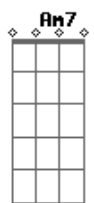

© ukulele-chords.com