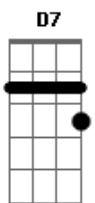

© ukulele-chords.com