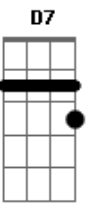

© ukulele-chords.com