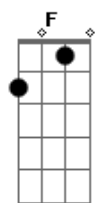

Jorge Vercillo - Longe

Tom: F

Dm7 **Am7**
A solidão povoada de Copacabana é Blade Runner
Gm7 **Am7**
Gm7 **Am7**
A poesia de uma lágrima na escuridão é Dick Farney

Dm7 **Am7** **Gm7** **Am7**
Ontem lá em algum lugar imaginei nós dois
Dm7 **Am7** **Gm7** **Am7**
Uma noite sem par e o que vem depois
Dm7 **Am7** **Gm7** **Am7**
Teu amor deixou no ar um bem-me-quer sem fim

Dm7 **Am7** **Gm7** **Am7**
Por mais longe que eu vá sei que estás em mim

Dm7 **Am7** **Bb7** **Am7** **C** **D7**
Hum! Só queria uma segunda vez pra te amar
Bb7 **Am7** **Gm7**
Hum! Mas agora, nada que eu disser vai mudar
Am7 **Bb7** **Am7** **Gm7** **Am7**
Nada que eu disser agora vai mudar

Vazios são os domingos e eu me escondo no meu mundo
Procuro os meus amigos e não te esqueço um só segundo
Às vezes desespero e acordo com seu nome
Às vezes durmo perto ao telefone

Acordes