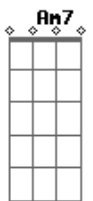

© ukulele-chords.com