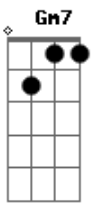

© ukulele-chords.com