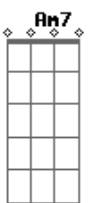

© ukulele-chords.com