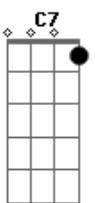

© ukulele-chords.com