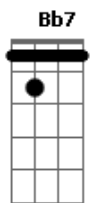

© ukulele-chords.com

© ukulele-chords.com