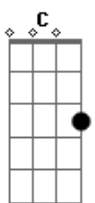

© ukulele-chords.com