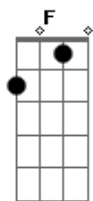

Jorge Vercillo - Longe

Tom: F

Dm7 **Am7**
A solidão povoada de Copacabana é Blade Runner
Gm7 **Am7**
Gm7 **Am7**
A poesia de uma lágrima na escuridão é Dick Farney

Dm7 **Am7** **Gm7** **Am7**
Ontem lá em algum lugar imaginei nós dois
Dm7 **Am7** **Gm7** **Am7**
Uma noite sem par e o que vem depois
Dm7 **Am7** **Gm7** **Am7**
Teu amor deixou no ar um bem-me-quer sem fim

Dm7 **Am7** **Gm7** **Am7**
Por mais longe que eu vá sei que estás em mim

Dm7 **Am7** **Bb7** **Am7** **C** **D7**
Hum! Só queria uma segunda vez pra te amar
Bb7 **Am7** **Gm7**
Hum! Mas agora, nada que eu disser vai mudar
Am7 **Bb7** **Am7** **Gm7** **Am7**
Nada que eu disser agora vai mudar

Vazios são os domingos e eu me escondo no meu mundo
Procuro os meus amigos e não te esqueço um só segundo
Às vezes desespero e acordo com seu nome
Às vezes durmo perto ao telefone

Acordes