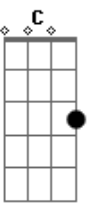

© ukulele-chords.com