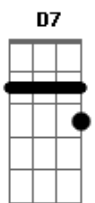

© ukulele-chords.com

© ukulele-chords.com