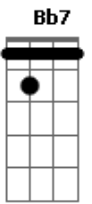

© ukulele-chords.com