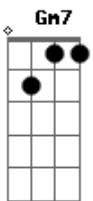

© ukulele-chords.com