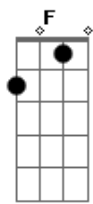

Jorge Vercillo - Longe

Tom: F

Dm7 **Am7**
A solidão povoada de Copacabana é Blade Runner
Gm7 **Am7**
Gm7 **Am7**
A poesia de uma lágrima na escuridão é Dick Farney

Dm7 **Am7** **Gm7** **Am7**
Ontem lá em algum lugar imaginei nós dois
Dm7 **Am7** **Gm7** **Am7**
Uma noite sem par e o que vem depois
Dm7 **Am7** **Gm7** **Am7**
Teu amor deixou no ar um bem-me-quer sem fim

Dm7 **Am7** **Gm7** **Am7**
Por mais longe que eu vá sei que estás em mim

Dm7 **Am7** **Bb7** **Am7** **C** **D7**
Hum! Só queria uma segunda vez pra te amar
Bb7 **C7** **Bb7** **Am7** **Gm7**
Hum! Mas agora, nada que eu disser vai mudar
Am7 **Bb7** **Am7** **Gm7** **Am7**
Nada que eu disser agora vai mudar

Vazios são os domingos e eu me escondo no meu mundo
Procuro os meus amigos e não te esqueço um só segundo
Às vezes desespero e acordo com seu nome
Às vezes durmo perto ao telefone

Acordes