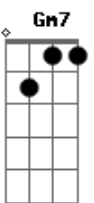

© ukulele-chords.com