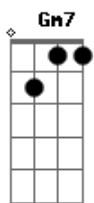

Jorge Vercillo - Longe

Tom: F

Dm7 **Am7**
A solidão povoada de Copacabana é Blade Runner
Gm7 **Am7**
Gm7 **Am7**
A poesia de uma lágrima na escuridão é Dick Farney

Dm7 **Am7** **Gm7** **Am7**
Ontem lá em algum lugar imaginei nós dois
Dm7 **Am7** **Gm7** **Am7**
Uma noite sem par e o que vem depois
Dm7 **Am7** **Gm7** **Am7**
Teu amor deixou no ar um bem-me-quer sem fim

Dm7 **Am7** **Gm7** **Am7**
Por mais longe que eu vá sei que estás em mim

Dm7 **Am7** **Bb7** **Am7** **C** **D7**
Hum! Só queria uma segunda vez pra te amar
Bb7 **Am7** **Gm7**
Hum! Mas agora, nada que eu disser vai mudar
Am7 **Bb7** **Am7** **Gm7** **Am7**
Nada que eu disser agora vai mudar

Vazios são os domingos e eu me escondo no meu mundo
Procuro os meus amigos e não te esqueço um só segundo
Às vezes desespero e acordo com seu nome
Às vezes durmo perto ao telefone

Acordes

© ukulele-chords.com

© ukulele-chords.com

© ukulele-chords.com

© ukulele-chords.com

© ukulele-chords.com

© ukulele-chords.com

© ukulele-chords.com

© ukulele-chords.com