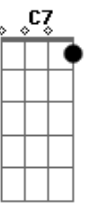

© ukulele-chords.com