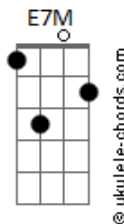

C7M Em
Hoje o herói agüenta o peso
Bb7 A7
Das compras do mês
C7M Em Bb7 A7
No telhado, ajeitando a antena da tevê
F7M E7M Eb7 A7 A7
Acordado a noite inteira pra ninar bebê

F7M
Chega de bandido pra prender,
Dm7
De bala perdida pra deter
C7M
Eu tenho uma idéia:
A7 A7
Você na minha teia
F7M
Chega de assalto pra impedir,
Dm7
Seja em Brasília ou aqui
C7M Em7
Eu tive a grande idéia:
Bb7 A7
Você na minha teia
F7M
Hoje eu estou nas suas mãos
Dm7
Nessa sua ingênuu sedução
C7M

Que me pegou na veia
A7 A7
Eu to na tua teia
(F7M Dm7 Bb7)
F7M
Chega de bandido pra prender
Dm7
De bala perdida pra deter
C7M
Eu tenho uma idéia
A7 A7
Você na minha teia
F7M
Chega de assalto pra impedir,
Dm7
Seja em Brasília ou aqui
C7M Em7
Eu tive a grande idéia:
Bb7 A7
Você na minha teia
F7M
Hoje eu estou nas suas mãos
Dm7
Nessa sua ingênuu sedução
C7M
Que me pegou na veia
A7 A7
Eu to na tua teia
(F7M Dm7 C7M A7 A7)

F7M
Chega de bandido pra prender
Dm7
De bala perdida pra deter
C7M
Eu tenho uma idéia
A7 A7
Você na minha teia
F7M
Nenhum grande golpe pra impedir
Dm7
Seja em Brasília ou aqui
C7M
Eu tive a grande idéia
A7 A7
Voce na minha teia
F7M
Hoje eu estou nas suas mãos
Dm7
Nessa sua ingênuu sedução
C7M
Que me pegou na veia
A7 A7
Eu to na tua teia
(F7M Dm7 C7M A7 A7)

Riff final (Ao vivo): A G , D E G E G A C D E G A

Acordes