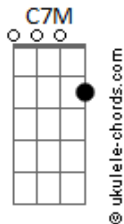

C7M Em
Hoje o herói agüenta o peso
Bb7 A7
Das compras do mês
C7M Em Bb7 A7
No telhado, ajeitando a antena da tevê
F7M E7M Eb7 A7 A7
Acordado a noite inteira pra ninar bebê

F7M
Chega de bandido pra prender,
Dm7
De bala perdida pra deter
C7M
Eu tenho uma idéia:
A7 A7
Você na minha teia
F7M
Chega de assalto pra impedir,
Dm7
Seja em Brasília ou aqui
C7M Em7
Eu tive a grande idéia:
Bb7 A7
Você na minha teia
F7M
Hoje eu estou nas suas mãos
Dm7
Nessa sua ingênuu sedução
C7M

Que me pegou na veia
A7 A7
Eu to na tua teia
(F7M Dm7 Bb7)
F7M
Chega de bandido pra prender
Dm7
De bala perdida pra deter
C7M
Eu tenho uma idéia
A7 A7
Você na minha teia
F7M
Chega de assalto pra impedir,
Dm7
Seja em Brasília ou aqui
C7M Em7
Eu tive a grande idéia:
Bb7 A7
Você na minha teia
F7M
Hoje eu estou nas suas mãos
Dm7
Nessa sua ingênuu sedução
C7M
Que me pegou na veia
A7 A7
Eu to na tua teia
(F7M Dm7 C7M A7 A7)

F7M
Chega de bandido pra prender
Dm7
De bala perdida pra deter
C7M
Eu tenho uma idéia
A7 A7
Você na minha teia
F7M
Nenhum grande golpe pra impedir
Dm7
Seja em Brasília ou aqui
C7M
Eu tive a grande idéia
A7 A7
Voce na minha teia
F7M
Hoje eu estou nas suas mãos
Dm7
Nessa sua ingênuu sedução
C7M
Que me pegou na veia
A7 A7
Eu to na tua teia
(F7M Dm7 C7M A7 A7)

Riff final (Ao vivo): A G , D E G E G A C D E G A

Acordes