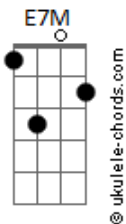

C7M Em
Hoje o herói agüenta o peso
Bb7 A7
Das compras do mês
C7M Em Bb7 A7
No telhado, ajeitando a antena da tevê
F7M E7M Eb7 A7 A7
Acordado a noite inteira pra ninar bebê

F7M
Chega de bandido pra prender,
Dm7
De bala perdida pra deter
C7M
Eu tenho uma idéia:
A7 A7
Você na minha teia
F7M
Chega de assalto pra impedir,
Dm7
Seja em Brasília ou aqui
C7M Em7
Eu tive a grande idéia:
Bb7 A7
Você na minha teia
F7M
Hoje eu estou nas suas mãos
Dm7
Nessa sua ingênua sedução
C7M

Que me pegou na veia
A7 A7
Eu to na tua teia
(F7M Dm7 Bb7)
F7M
Chega de bandido pra prender
Dm7
De bala perdida pra deter
C7M
Eu tenho uma idéia
A7 A7
Você na minha teia
F7M
Chega de assalto pra impedir,
Dm7
Seja em Brasília ou aqui
C7M Em7
Eu tive a grande idéia:
Bb7 A7
Você na minha teia
F7M
Hoje eu estou nas suas mãos
Dm7
Nessa sua ingênua sedução
C7M
Que me pegou na veia
A7 A7
Eu to na tua teia
(F7M Dm7 C7M A7 A7)

F7M
Chega de bandido pra prender
Dm7
De bala perdida pra deter
C7M
Eu tenho uma idéia
A7 A7
Você na minha teia
F7M
Nenhum grande golpe pra impedir
Dm7
Seja em Brasília ou aqui
C7M
Eu tive a grande idéia
A7 A7
Voce na minha teia
F7M
Hoje eu estou nas suas mãos
Dm7
Nessa sua ingênua sedução
C7M
Que me pegou na veia
A7 A7
Eu to na tua teia
(F7M Dm7 C7M A7 A7)

Riff final (Ao vivo): A G , D E G E G A C D E G A

Acordes