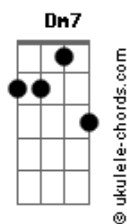

C7M Em
Hoje o herói agüenta o peso
Bb7 A7
Das compras do mês
C7M Em Bb7 A7
No telhado, ajeitando a antena da tevê
F7M E7M Eb7 A7 A7
Acordado a noite inteira pra ninar bebê

F7M
Chega de bandido pra prender,
Dm7
De bala perdida pra deter
C7M
Eu tenho uma idéia:
A7 A7
Você na minha teia
F7M
Chega de assalto pra impedir,
Dm7
Seja em Brasília ou aqui
C7M Em7
Eu tive a grande idéia:
Bb7 A7
Você na minha teia
F7M
Hoje eu estou nas suas mãos
Dm7
Nessa sua ingênua sedução
C7M

Que me pegou na veia
A7 A7
Eu to na tua teia
(F7M Dm7 Bb7)
F7M
Chega de bandido pra prender
Dm7
De bala perdida pra deter
C7M
Eu tenho uma idéia
A7 A7
Você na minha teia
F7M
Chega de assalto pra impedir,
Dm7
Seja em Brasília ou aqui
C7M Em7
Eu tive a grande idéia:
Bb7 A7
Você na minha teia
F7M
Hoje eu estou nas suas mãos
Dm7
Nessa sua ingênua sedução
C7M
Que me pegou na veia
A7 A7
Eu to na tua teia
(F7M Dm7 C7M A7 A7)

F7M
Chega de bandido pra prender
Dm7
De bala perdida pra deter
C7M
Eu tenho uma idéia
A7 A7
Você na minha teia
F7M
Nenhum grande golpe pra impedir
Dm7
Seja em Brasília ou aqui
C7M
Eu tive a grande idéia
A7 A7
Voce na minha teia
F7M
Hoje eu estou nas suas mãos
Dm7
Nessa sua ingênua sedução
C7M
Que me pegou na veia
A7 A7
Eu to na tua teia
(F7M Dm7 C7M A7 A7)

Riff final (Ao vivo): A G , D E G E G A C D E G A

Acordes