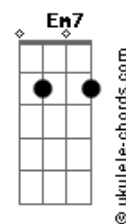

C7M Em
Hoje o herói agüenta o peso
Bb7 A7
Das compras do mês
C7M Em Bb7 A7
No telhado, ajeitando a antena da tevê
F7M E7M Eb7 A7 A7
Acordado a noite inteira pra ninar bebê

F7M
Chega de bandido pra prender,
Dm7
De bala perdida pra deter
C7M
Eu tenho uma idéia:
A7 A7
Você na minha teia
F7M
Chega de assalto pra impedir,
Dm7
Seja em Brasília ou aqui
C7M Em7
Eu tive a grande idéia:
Bb7 A7
Você na minha teia
F7M
Hoje eu estou nas suas mãos
Dm7
Nessa sua ingênua sedução
C7M

Que me pegou na veia
A7 A7
Eu to na tua teia
(F7M Dm7 Bb7)
F7M
Chega de bandido pra prender
Dm7
De bala perdida pra deter
C7M
Eu tenho uma idéia
A7 A7
Você na minha teia
F7M
Chega de assalto pra impedir,
Dm7
Seja em Brasília ou aqui
C7M Em7
Eu tive a grande idéia:
Bb7 A7
Você na minha teia
F7M
Hoje eu estou nas suas mãos
Dm7
Nessa sua ingênua sedução
C7M
Que me pegou na veia
A7 A7
Eu to na tua teia
(F7M Dm7 C7M A7 A7)

F7M
Chega de bandido pra prender
Dm7
De bala perdida pra deter
C7M
Eu tenho uma idéia
A7 A7
Você na minha teia
F7M
Nenhum grande golpe pra impedir
Dm7
Seja em Brasília ou aqui
C7M
Eu tive a grande idéia
A7 A7
Voce na minha teia
F7M
Hoje eu estou nas suas mãos
Dm7
Nessa sua ingênua sedução
C7M
Que me pegou na veia
A7 A7
Eu to na tua teia
(F7M Dm7 C7M A7 A7)

Riff final (Ao vivo): A G , D E G E G A C D E G A

Acordes