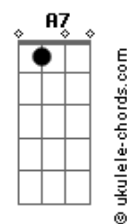

C7M Em
Hoje o herói agüenta o peso
Bb7 A7
Das compras do mês
C7M Em Bb7 A7
No telhado, ajeitando a antena da tevê
F7M E7M Eb7 A7 A7
Acordado a noite inteira pra ninar bebê

F7M
Chega de bandido pra prender,
Dm7
De bala perdida pra deter
C7M
Eu tenho uma idéia:
A7 A7
Você na minha teia
F7M
Chega de assalto pra impedir,
Dm7
Seja em Brasília ou aqui
C7M Em7
Eu tive a grande idéia:
Bb7 A7
Você na minha teia
F7M
Hoje eu estou nas suas mãos
Dm7
Nessa sua ingênua sedução
C7M

Que me pegou na veia
A7 A7
Eu to na tua teia
(F7M Dm7 Bb7)
F7M
Chega de bandido pra prender
Dm7
De bala perdida pra deter
C7M
Eu tenho uma idéia
A7 A7
Você na minha teia
F7M
Chega de assalto pra impedir,
Dm7
Seja em Brasília ou aqui
C7M Em7
Eu tive a grande idéia:
Bb7 A7
Você na minha teia
F7M
Hoje eu estou nas suas mãos
Dm7
Nessa sua ingênua sedução
C7M
Que me pegou na veia
A7 A7
Eu to na tua teia
(F7M Dm7 C7M A7 A7)

F7M
Chega de bandido pra prender
Dm7
De bala perdida pra deter
C7M
Eu tenho uma idéia
A7 A7
Você na minha teia
F7M
Nenhum grande golpe pra impedir
Dm7
Seja em Brasília ou aqui
C7M
Eu tive a grande idéia
A7 A7
Voce na minha teia
F7M
Hoje eu estou nas suas mãos
Dm7
Nessa sua ingênua sedução
C7M
Que me pegou na veia
A7 A7
Eu to na tua teia
(F7M Dm7 C7M A7 A7)

Riff final (Ao vivo): A G , D E G E G A C D E G A

Acordes