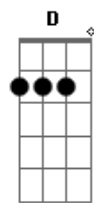

Jorge Vercillo - Homem Aranha

Tom: F

Intro:

Intro: F7M Dm7 C7M A7 A7
F7M Dm7 C7M Em7 Bb7 A7
F7M Dm7 Bb7

Am7
Eu adoro andar no abismo
G
Numa noite viril de perseguição
F7M
Saltando entre os edifícios
Ab7 Bb7
Vi você
Am7
Em poder de um fugitivo
G F7M
Que cercado pela polícia, te fez refém
Lá nos precipícios
Em7 Bb7
Foi paixão à primeira vista
A
Me joguei de onde o céu arranha
G
Te salvando com a minha teia
F
Prazer, me chamam de Homem-aranha
Ab7 Bb7
Seu herói

Que me pegou na veia
A7 A7
Eu to na tua teia
(F7M Dm7 Bb7)
F7M
Chega de bandido pra prender
Dm7
De bala perdida pra deter
C7M
Eu tenho uma idéia
A7 A7
Você na minha teia
F7M
Chega de assalto pra impedir,
Dm7
Seja em Brasília ou aqui
C7M Em7
Eu tive a grande idéia:
Bb7 A7
Você na minha teia
F7M
Hoje eu estou nas suas mãos
Dm7
Nessa sua ingênuu sedução
C7M
Que me pegou na veia
A7 A7
Eu to na tua teia
(F7M Dm7 C7M A7 A7)

F7M
Chega de bandido pra prender
Dm7
De bala perdida pra deter
C7M
Eu tenho uma idéia
A7 A7
Você na minha teia
F7M
Nenhum grande golpe pra impedir
Dm7
Seja em Brasília ou aqui
C7M
Eu tive a grande idéia
A7 A7
Voce na minha teia
F7M
Hoje eu estou nas suas mãos
Dm7
Nessa sua ingênuu sedução
C7M
Que me pegou na veia
A7 A7
Eu to na tua teia
(F7M Dm7 C7M A7 A7)

Riff final (Ao vivo): A G , D E G E G A C D E G A

Acordes

© ukulele-chords.com

© ukulele-chords.com

© ukulele-chords.com

© ukulele-chords.com

© ukulele-chords.com

© ukulele-chords.com