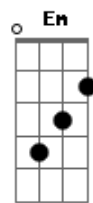

Jorge Vercillo - Homem Aranha

Tom: F

Intro:

Intro: F7M Dm7 C7M A7 A7
F7M Dm7 C7M Em7 Bb7 A7
F7M Dm7 Bb7

Am7
Eu adoro andar no abismo
G
Numa noite viril de perseguição
F7M
Saltando entre os edifícios
Ab7 Bb7
Vi você
Am7
Em poder de um fugitivo
G F7M
Que cercado pela polícia, te fez refém
Lá nos precipícios
Em7 Bb7
Foi paixão à primeira vista
A
Me joguei de onde o céu arranha
G
Te salvando com a minha teia
F
Prazer, me chamam de Homem-aranha
Ab7 Bb7
Seu herói

Que me pegou na veia
A7 A7
Eu to na tua teia
(F7M Dm7 Bb7)
F7M
Chega de bandido pra prender
Dm7
De bala perdida pra deter
C7M
Eu tenho uma idéia
A7 A7
Você na minha teia
F7M
Chega de assalto pra impedir,
Dm7
Seja em Brasília ou aqui
C7M Em7
Eu tive a grande idéia:
Bb7 A7
Você na minha teia
F7M
Hoje eu estou nas suas mãos
Dm7
Nessa sua ingênuu sedução
C7M
Que me pegou na veia
A7 A7
Eu to na tua teia
(F7M Dm7 C7M A7 A7)

F7M
Chega de bandido pra prender
Dm7
De bala perdida pra deter
C7M
Eu tenho uma idéia
A7 A7
Você na minha teia
F7M
Nenhum grande golpe pra impedir
Dm7
Seja em Brasília ou aqui
C7M
Eu tive a grande idéia
A7 A7
Voce na minha teia
F7M
Hoje eu estou nas suas mãos
Dm7
Nessa sua ingênuu sedução
C7M
Que me pegou na veia
A7 A7
Eu to na tua teia
(F7M Dm7 C7M A7 A7)

Riff final (Ao vivo): A G , D E G E G A C D E G A

Acordes

© ukulele-chords.com

© ukulele-chords.com

© ukulele-chords.com

© ukulele-chords.com

© ukulele-chords.com

© ukulele-chords.com