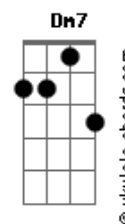

C7M Em
Hoje o herói agüenta o peso
Bb7 A7
Das compras do mês
C7M Em Bb7 A7
No telhado, ajeitando a antena da tevê
F7M E7M Eb7 A7 A7
Acordado a noite inteira pra ninar bebê

F7M
Chega de bandido pra prender,
Dm7
De bala perdida pra deter
C7M
Eu tenho uma idéia:
A7 A7
Você na minha teia
F7M
Chega de assalto pra impedir,
Dm7
Seja em Brasília ou aqui
C7M Em7
Eu tive a grande idéia:
Bb7 A7
Você na minha teia
F7M
Hoje eu estou nas suas mãos
Dm7
Nessa sua ingênuu sedução
C7M

Que me pegou na veia
A7 A7
Eu to na tua teia
(F7M Dm7 Bb7)
F7M
Chega de bandido pra prender
Dm7
De bala perdida pra deter
C7M
Eu tenho uma idéia
A7 A7
Você na minha teia
F7M
Chega de assalto pra impedir,
Dm7
Seja em Brasília ou aqui
C7M Em7
Eu tive a grande idéia:
Bb7 A7
Você na minha teia
F7M
Hoje eu estou nas suas mãos
Dm7
Nessa sua ingênuu sedução
C7M
Que me pegou na veia
A7 A7
Eu to na tua teia
(F7M Dm7 C7M A7 A7)

F7M
Chega de bandido pra prender
Dm7
De bala perdida pra deter
C7M
Eu tenho uma idéia
A7 A7
Você na minha teia
F7M
Nenhum grande golpe pra impedir
Dm7
Seja em Brasília ou aqui
C7M
Eu tive a grande idéia
A7 A7
Voce na minha teia
F7M
Hoje eu estou nas suas mãos
Dm7
Nessa sua ingênuu sedução
C7M
Que me pegou na veia
A7 A7
Eu to na tua teia
(F7M Dm7 C7M A7 A7)

Riff final (Ao vivo): A G , D E G E G A C D E G A

Acordes