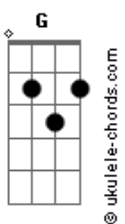

C7M Em
Hoje o herói agüenta o peso
Bb7 A7
Das compras do mês
C7M Em Bb7 A7
No telhado, ajeitando a antena da tevê
F7M E7M Eb7 A7 A7
Acordado a noite inteira pra ninar bebê

F7M
Chega de bandido pra prender,
Dm7
De bala perdida pra deter
C7M
Eu tenho uma idéia:
A7 A7
Você na minha teia
F7M
Chega de assalto pra impedir,
Dm7
Seja em Brasília ou aqui
C7M Em7
Eu tive a grande idéia:
Bb7 A7
Você na minha teia
F7M
Hoje eu estou nas suas mãos
Dm7
Nessa sua ingênuu sedução
C7M

Que me pegou na veia
A7 A7
Eu to na tua teia
(F7M Dm7 Bb7)
F7M
Chega de bandido pra prender
Dm7
De bala perdida pra deter
C7M
Eu tenho uma idéia
A7 A7
Você na minha teia
F7M
Chega de assalto pra impedir,
Dm7
Seja em Brasília ou aqui
C7M Em7
Eu tive a grande idéia:
Bb7 A7
Você na minha teia
F7M
Hoje eu estou nas suas mãos
Dm7
Nessa sua ingênuu sedução
C7M
Que me pegou na veia
A7 A7
Eu to na tua teia
(F7M Dm7 C7M A7 A7)

F7M
Chega de bandido pra prender
Dm7
De bala perdida pra deter
C7M
Eu tenho uma idéia
A7 A7
Você na minha teia
F7M
Nenhum grande golpe pra impedir
Dm7
Seja em Brasília ou aqui
C7M
Eu tive a grande idéia
A7 A7
Voce na minha teia
F7M
Hoje eu estou nas suas mãos
Dm7
Nessa sua ingênuu sedução
C7M
Que me pegou na veia
A7 A7
Eu to na tua teia
(F7M Dm7 C7M A7 A7)

Riff final (Ao vivo): A G , D E G E G A C D E G A

Acordes