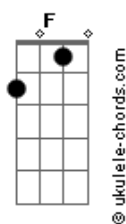

C7M Em
Hoje o herói agüenta o peso
Bb7 A7
Das compras do mês
C7M Em Bb7 A7
No telhado, ajeitando a antena da tevê
F7M E7M Eb7 A7 A7
Acordado a noite inteira pra ninar bebê

F7M
Chega de bandido pra prender,
Dm7
De bala perdida pra deter
C7M
Eu tenho uma idéia:
A7 A7
Você na minha teia
F7M
Chega de assalto pra impedir,
Dm7
Seja em Brasília ou aqui
C7M Em7
Eu tive a grande idéia:
Bb7 A7
Você na minha teia
F7M
Hoje eu estou nas suas mãos
Dm7
Nessa sua ingênua sedução
C7M

Que me pegou na veia
A7 A7
Eu to na tua teia
(F7M Dm7 Bb7)
F7M
Chega de bandido pra prender
Dm7
De bala perdida pra deter
C7M
Eu tenho uma idéia
A7 A7
Você na minha teia
F7M
Chega de assalto pra impedir,
Dm7
Seja em Brasília ou aqui
C7M Em7
Eu tive a grande idéia:
Bb7 A7
Você na minha teia
F7M
Hoje eu estou nas suas mãos
Dm7
Nessa sua ingênua sedução
C7M
Que me pegou na veia
A7 A7
Eu to na tua teia
(F7M Dm7 C7M A7 A7)

F7M
Chega de bandido pra prender
Dm7
De bala perdida pra deter
C7M
Eu tenho uma idéia
A7 A7
Você na minha teia
F7M
Nenhum grande golpe pra impedir
Dm7
Seja em Brasília ou aqui
C7M
Eu tive a grande idéia
A7 A7
Voce na minha teia
F7M
Hoje eu estou nas suas mãos
Dm7
Nessa sua ingênua sedução
C7M
Que me pegou na veia
A7 A7
Eu to na tua teia
(F7M Dm7 C7M A7 A7)

Riff final (Ao vivo): A G , D E G E G A C D E G A

Acordes