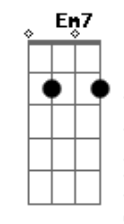

C7M Em
Hoje o herói agüenta o peso
Bb7 A7
Das compras do mês
C7M Em Bb7 A7
No telhado, ajeitando a antena da tevê
F7M E7M Eb7 A7 A7
Acordado a noite inteira pra ninar bebê

F7M
Chega de bandido pra prender,
Dm7
De bala perdida pra deter
C7M
Eu tenho uma idéia:
A7 A7
Você na minha teia
F7M
Chega de assalto pra impedir,
Dm7
Seja em Brasília ou aqui
C7M Em7
Eu tive a grande idéia:
Bb7 A7
Você na minha teia
F7M
Hoje eu estou nas suas mãos
Dm7
Nessa sua ingênuu sedução
C7M

Que me pegou na veia
A7 A7
Eu to na tua teia
(F7M Dm7 Bb7)
F7M
Chega de bandido pra prender
Dm7
De bala perdida pra deter
C7M
Eu tenho uma idéia
A7 A7
Você na minha teia
F7M
Chega de assalto pra impedir,
Dm7
Seja em Brasília ou aqui
C7M Em7
Eu tive a grande idéia:
Bb7 A7
Você na minha teia
F7M
Hoje eu estou nas suas mãos
Dm7
Nessa sua ingênuu sedução
C7M
Que me pegou na veia
A7 A7
Eu to na tua teia
(F7M Dm7 C7M A7 A7)

F7M
Chega de bandido pra prender
Dm7
De bala perdida pra deter
C7M
Eu tenho uma idéia
A7 A7
Você na minha teia
F7M
Nenhum grande golpe pra impedir
Dm7
Seja em Brasília ou aqui
C7M
Eu tive a grande idéia
A7 A7
Voce na minha teia
F7M
Hoje eu estou nas suas mãos
Dm7
Nessa sua ingênuu sedução
C7M
Que me pegou na veia
A7 A7
Eu to na tua teia
(F7M Dm7 C7M A7 A7)

Riff final (Ao vivo): A G , D E G E G A C D E G A

Acordes