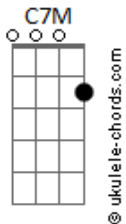

C7M Em
Hoje o herói agüenta o peso
Bb7 A7
Das compras do mês
C7M Em Bb7 A7
No telhado, ajeitando a antena da tevê
F7M E7M Eb7 A7 A7
Acordado a noite inteira pra ninar bebê

F7M
Chega de bandido pra prender,
Dm7
De bala perdida pra deter
C7M
Eu tenho uma idéia:
A7 A7
Você na minha teia
F7M
Chega de assalto pra impedir,
Dm7
Seja em Brasília ou aqui
C7M Em7
Eu tive a grande idéia:
Bb7 A7
Você na minha teia
F7M
Hoje eu estou nas suas mãos
Dm7
Nessa sua ingênua sedução
C7M

Que me pegou na veia
A7 A7
Eu to na tua teia
(F7M Dm7 Bb7)
F7M
Chega de bandido pra prender
Dm7
De bala perdida pra deter
C7M
Eu tenho uma idéia
A7 A7
Você na minha teia
F7M
Chega de assalto pra impedir,
Dm7
Seja em Brasília ou aqui
C7M Em7
Eu tive a grande idéia:
Bb7 A7
Você na minha teia
F7M
Hoje eu estou nas suas mãos
Dm7
Nessa sua ingênua sedução
C7M
Que me pegou na veia
A7 A7
Eu to na tua teia
(F7M Dm7 C7M A7 A7)

F7M
Chega de bandido pra prender
Dm7
De bala perdida pra deter
C7M
Eu tenho uma idéia
A7 A7
Você na minha teia
F7M
Nenhum grande golpe pra impedir
Dm7
Seja em Brasília ou aqui
C7M
Eu tive a grande idéia
A7 A7
Voce na minha teia
F7M
Hoje eu estou nas suas mãos
Dm7
Nessa sua ingênua sedução
C7M
Que me pegou na veia
A7 A7
Eu to na tua teia
(F7M Dm7 C7M A7 A7)

Riff final (Ao vivo): A G , D E G E G A C D E G A

Acordes