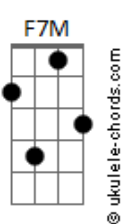

C7M Em
Hoje o herói agüenta o peso
Bb7 A7
Das compras do mês
C7M Em Bb7 A7
No telhado, ajeitando a antena da tevê
F7M E7M Eb7 A7 A7
Acordado a noite inteira pra ninar bebê

F7M
Chega de bandido pra prender,
Dm7
De bala perdida pra deter
C7M
Eu tenho uma idéia:
A7 A7
Você na minha teia
F7M
Chega de assalto pra impedir,
Dm7
Seja em Brasília ou aqui
C7M Em7
Eu tive a grande idéia:
Bb7 A7
Você na minha teia
F7M
Hoje eu estou nas suas mãos
Dm7
Nessa sua ingênua sedução
C7M

Que me pegou na veia
A7 A7
Eu to na tua teia
(F7M Dm7 Bb7)
F7M
Chega de bandido pra prender
Dm7
De bala perdida pra deter
C7M
Eu tenho uma idéia
A7 A7
Você na minha teia
F7M
Chega de assalto pra impedir,
Dm7
Seja em Brasília ou aqui
C7M Em7
Eu tive a grande idéia:
Bb7 A7
Você na minha teia
F7M
Hoje eu estou nas suas mãos
Dm7
Nessa sua ingênua sedução
C7M
Que me pegou na veia
A7 A7
Eu to na tua teia
(F7M Dm7 C7M A7 A7)

F7M
Chega de bandido pra prender
Dm7
De bala perdida pra deter
C7M
Eu tenho uma idéia
A7 A7
Você na minha teia
F7M
Nenhum grande golpe pra impedir
Dm7
Seja em Brasília ou aqui
C7M
Eu tive a grande idéia
A7 A7
Voce na minha teia
F7M
Hoje eu estou nas suas mãos
Dm7
Nessa sua ingênua sedução
C7M
Que me pegou na veia
A7 A7
Eu to na tua teia
(F7M Dm7 C7M A7 A7)

Riff final (Ao vivo): A G , D E G E G A C D E G A

Acordes