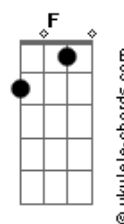

C7M Em
Hoje o herói agüenta o peso
Bb7 A7
Das compras do mês
C7M Em Bb7 A7
No telhado, ajeitando a antena da tevê
F7M E7M Eb7 A7 A7
Acordado a noite inteira pra ninar bebê

F7M
Chega de bandido pra prender,
Dm7
De bala perdida pra deter
C7M
Eu tenho uma idéia:
A7 A7
Você na minha teia
F7M
Chega de assalto pra impedir,
Dm7
Seja em Brasília ou aqui
C7M Em7
Eu tive a grande idéia:
Bb7 A7
Você na minha teia
F7M
Hoje eu estou nas suas mãos
Dm7
Nessa sua ingênuu sedução
C7M

Que me pegou na veia
A7 A7
Eu to na tua teia
(F7M Dm7 Bb7)
F7M
Chega de bandido pra prender
Dm7
De bala perdida pra deter
C7M
Eu tenho uma idéia
A7 A7
Você na minha teia
F7M
Chega de assalto pra impedir,
Dm7
Seja em Brasília ou aqui
C7M Em7
Eu tive a grande idéia:
Bb7 A7
Você na minha teia
F7M
Hoje eu estou nas suas mãos
Dm7
Nessa sua ingênuu sedução
C7M
Que me pegou na veia
A7 A7
Eu to na tua teia
(F7M Dm7 C7M A7 A7)

F7M
Chega de bandido pra prender
Dm7
De bala perdida pra deter
C7M
Eu tenho uma idéia
A7 A7
Você na minha teia
F7M
Nenhum grande golpe pra impedir
Dm7
Seja em Brasília ou aqui
C7M
Eu tive a grande idéia
A7 A7
Voce na minha teia
F7M
Hoje eu estou nas suas mãos
Dm7
Nessa sua ingênuu sedução
C7M
Que me pegou na veia
A7 A7
Eu to na tua teia
(F7M Dm7 C7M A7 A7)

Riff final (Ao vivo): A G , D E G E G A C D E G A

Acordes