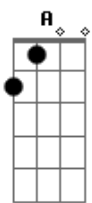

Jorge Vercillo - Homem Aranha

Tom: F

Intro:

Intro: F7M Dm7 C7M A7 A7
F7M Dm7 C7M Em7 Bb7 A7
F7M Dm7 Bb7

Am7
Eu adoro andar no abismo
G
Numa noite viril de perseguição
F7M
Saltando entre os edifícios
Ab7 Bb7
Vi você
Am7
Em poder de um fugitivo
G F7M
Que cercado pela polícia, te fez refém
Lá nos precipícios
Em7 Bb7
Foi paixão à primeira vista
A
Me joguei de onde o céu arranha
G
Te salvando com a minha teia
F
Prazer, me chamam de Homem-aranha
Ab7 Bb7
Seu herói

F7M
Chega de bandido pra prender
Dm7
De bala perdida pra deter
C7M
Eu tenho uma idéia
A7 A7
Você na minha teia
F7M
Nenhum grande golpe pra impedir
Dm7
Seja em Brasília ou aqui
C7M
Eu tive a grande idéia
A7 A7
Voce na minha teia
F7M
Hoje eu estou nas suas mãos
Dm7
Nessa sua ingênuu sedução
C7M
Que me pegou na veia
A7 A7
Eu to na tua teia
(F7M Dm7 C7M A7 A7)

Riff final (Ao vivo): A G , D E G E G A C D E G A

Acordes

© ukulele-chords.com

© ukulele-chords.com

© ukulele-chords.com

© ukulele-chords.com

© ukulele-chords.com

© ukulele-chords.com