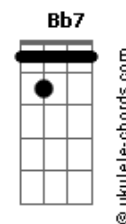

C7M Em
Hoje o herói agüenta o peso
Bb7 A7
Das compras do mês
C7M Em Bb7 A7
No telhado, ajeitando a antena da tevê
F7M E7M Eb7 A7 A7
Acordado a noite inteira pra ninar bebê

F7M
Chega de bandido pra prender,
Dm7
De bala perdida pra deter
C7M
Eu tenho uma idéia:
A7 A7
Você na minha teia
F7M
Chega de assalto pra impedir,
Dm7
Seja em Brasília ou aqui
C7M Em7
Eu tive a grande idéia:
Bb7 A7
Você na minha teia
F7M
Hoje eu estou nas suas mãos
Dm7
Nessa sua ingênua sedução
C7M

Que me pegou na veia
A7 A7
Eu to na tua teia
(F7M Dm7 Bb7)
F7M
Chega de bandido pra prender
Dm7
De bala perdida pra deter
C7M
Eu tenho uma idéia
A7 A7
Você na minha teia
F7M
Chega de assalto pra impedir,
Dm7
Seja em Brasília ou aqui
C7M Em7
Eu tive a grande idéia:
Bb7 A7
Você na minha teia
F7M
Hoje eu estou nas suas mãos
Dm7
Nessa sua ingênua sedução
C7M
Que me pegou na veia
A7 A7
Eu to na tua teia
(F7M Dm7 C7M A7 A7)

F7M
Chega de bandido pra prender
Dm7
De bala perdida pra deter
C7M
Eu tenho uma idéia
A7 A7
Você na minha teia
F7M
Nenhum grande golpe pra impedir
Dm7
Seja em Brasília ou aqui
C7M
Eu tive a grande idéia
A7 A7
Voce na minha teia
F7M
Hoje eu estou nas suas mãos
Dm7
Nessa sua ingênua sedução
C7M
Que me pegou na veia
A7 A7
Eu to na tua teia
(F7M Dm7 C7M A7 A7)

Riff final (Ao vivo): A G , D E G E G A C D E G A

Acordes