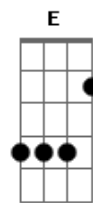

Jorge Vercillo - Homem Aranha

Tom: F

Intro:

Intro: F7M Dm7 C7M A7 A7
F7M Dm7 C7M Em7 Bb7 A7
F7M Dm7 Bb7

Am7
Eu adoro andar no abismo
G
Numa noite viril de perseguição
F7M
Saltando entre os edifícios
Ab7 Bb7
Vi você
Am7
Em poder de um fugitivo
G F7M
Que cercado pela polícia, te fez refém
Lá nos precipícios
Em7 Bb7
Foi paixão à primeira vista
A
Me joguei de onde o céu arranha
G
Te salvando com a minha teia
F
Prazer, me chamam de Homem-aranha
Ab7 Bb7
Seu herói

Que me pegou na veia
A7 A7
Eu to na tua teia
(F7M Dm7 Bb7)
F7M
Chega de bandido pra prender
Dm7
De bala perdida pra deter
C7M
Eu tenho uma idéia
A7 A7
Você na minha teia
F7M
Chega de assalto pra impedir,
Dm7
Seja em Brasília ou aqui
C7M Em7
Eu tive a grande idéia:
Bb7 A7
Você na minha teia
F7M
Hoje eu estou nas suas mãos
Dm7
Nessa sua ingênuu sedução
C7M
Que me pegou na veia
A7 A7
Eu to na tua teia
(F7M Dm7 C7M A7 A7)

F7M
Chega de bandido pra prender
Dm7
De bala perdida pra deter
C7M
Eu tenho uma idéia
A7 A7
Você na minha teia
F7M
Nenhum grande golpe pra impedir
Dm7
Seja em Brasília ou aqui
C7M
Eu tive a grande idéia
A7 A7
Voce na minha teia
F7M
Hoje eu estou nas suas mãos
Dm7
Nessa sua ingênuu sedução
C7M
Que me pegou na veia
A7 A7
Eu to na tua teia
(F7M Dm7 C7M A7 A7)

Riff final (Ao vivo): A G , D E G E G A C D E G A

Acordes

© ukulele-chords.com

© ukulele-chords.com

© ukulele-chords.com

© ukulele-chords.com

© ukulele-chords.com

© ukulele-chords.com