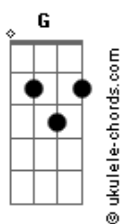

C7M Em
Hoje o herói agüenta o peso
Bb7 A7
Das compras do mês
C7M Em Bb7 A7
No telhado, ajeitando a antena da tevê
F7M E7M Eb7 A7 A7
Acordado a noite inteira pra ninar bebê

F7M
Chega de bandido pra prender,
Dm7
De bala perdida pra deter
C7M
Eu tenho uma idéia:
A7 A7
Você na minha teia
F7M
Chega de assalto pra impedir,
Dm7
Seja em Brasília ou aqui
C7M Em7
Eu tive a grande idéia:
Bb7 A7
Você na minha teia
F7M
Hoje eu estou nas suas mãos
Dm7
Nessa sua ingênua sedução
C7M

Que me pegou na veia
A7 A7
Eu to na tua teia
(F7M Dm7 Bb7)
F7M
Chega de bandido pra prender
Dm7
De bala perdida pra deter
C7M
Eu tenho uma idéia
A7 A7
Você na minha teia
F7M
Chega de assalto pra impedir,
Dm7
Seja em Brasília ou aqui
C7M Em7
Eu tive a grande idéia:
Bb7 A7
Você na minha teia
F7M
Hoje eu estou nas suas mãos
Dm7
Nessa sua ingênua sedução
C7M
Que me pegou na veia
A7 A7
Eu to na tua teia
(F7M Dm7 C7M A7 A7)

F7M
Chega de bandido pra prender
Dm7
De bala perdida pra deter
C7M
Eu tenho uma idéia
A7 A7
Você na minha teia
F7M
Nenhum grande golpe pra impedir
Dm7
Seja em Brasília ou aqui
C7M
Eu tive a grande idéia
A7 A7
Voce na minha teia
F7M
Hoje eu estou nas suas mãos
Dm7
Nessa sua ingênua sedução
C7M
Que me pegou na veia
A7 A7
Eu to na tua teia
(F7M Dm7 C7M A7 A7)

Riff final (Ao vivo): A G , D E G E G A C D E G A

Acordes