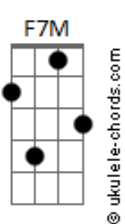

C7M Em
Hoje o herói agüenta o peso
Bb7 A7
Das compras do mês
C7M Em Bb7 A7
No telhado, ajeitando a antena da tevê
F7M E7M Eb7 A7 A7
Acordado a noite inteira pra ninar bebê

F7M
Chega de bandido pra prender,
Dm7
De bala perdida pra deter
C7M
Eu tenho uma idéia:
A7 A7
Você na minha teia
F7M
Chega de assalto pra impedir,
Dm7
Seja em Brasília ou aqui
C7M Em7
Eu tive a grande idéia:
Bb7 A7
Você na minha teia
F7M
Hoje eu estou nas suas mãos
Dm7
Nessa sua ingênuu sedução
C7M

Que me pegou na veia
A7 A7
Eu to na tua teia
(F7M Dm7 Bb7)
F7M
Chega de bandido pra prender
Dm7
De bala perdida pra deter
C7M
Eu tenho uma idéia
A7 A7
Você na minha teia
F7M
Chega de assalto pra impedir,
Dm7
Seja em Brasília ou aqui
C7M Em7
Eu tive a grande idéia:
Bb7 A7
Você na minha teia
F7M
Hoje eu estou nas suas mãos
Dm7
Nessa sua ingênuu sedução
C7M
Que me pegou na veia
A7 A7
Eu to na tua teia
(F7M Dm7 C7M A7 A7)

F7M
Chega de bandido pra prender
Dm7
De bala perdida pra deter
C7M
Eu tenho uma idéia
A7 A7
Você na minha teia
F7M
Nenhum grande golpe pra impedir
Dm7
Seja em Brasília ou aqui
C7M
Eu tive a grande idéia
A7 A7
Voce na minha teia
F7M
Hoje eu estou nas suas mãos
Dm7
Nessa sua ingênuu sedução
C7M
Que me pegou na veia
A7 A7
Eu to na tua teia
(F7M Dm7 C7M A7 A7)

Riff final (Ao vivo): A G , D E G E G A C D E G A

Acordes