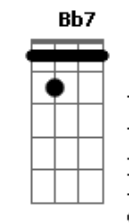

C7M Em
Hoje o herói agüenta o peso
Bb7 A7
Das compras do mês
C7M Em Bb7 A7
No telhado, ajeitando a antena da tevê
F7M E7M Eb7 A7 A7
Acordado a noite inteira pra ninar bebê

F7M
Chega de bandido pra prender,
Dm7
De bala perdida pra deter
C7M
Eu tenho uma idéia:
A7 A7
Você na minha teia
F7M
Chega de assalto pra impedir,
Dm7
Seja em Brasília ou aqui
C7M Em7
Eu tive a grande idéia:
Bb7 A7
Você na minha teia
F7M
Hoje eu estou nas suas mãos
Dm7

Nessa sua ingênua sedução
C7M
Que me pegou na veia
A7 A7
Eu to na tua teia
(F7M Dm7 Bb7)
F7M
Chega de bandido pra prender
Dm7
De bala perdida pra deter
C7M
Eu tenho uma idéia
A7 A7
Você na minha teia
F7M
Chega de assalto pra impedir,
Dm7
Seja em Brasília ou aqui
C7M Em7
Eu tive a grande idéia:
Bb7 A7
Você na minha teia
F7M
Hoje eu estou nas suas mãos
Dm7
Nessa sua ingênua sedução
C7M
Que me pegou na veia
A7 A7
Eu to na tua teia
(F7M Dm7 C7M A7 A7)

F7M
Chega de bandido pra prender
Dm7
De bala perdida pra deter
C7M
Eu tenho uma idéia
A7 A7
Você na minha teia
F7M
Nenhum grande golpe pra impedir
Dm7
Seja em Brasília ou aqui
C7M
Eu tive a grande idéia
A7 A7
Voce na minha teia
F7M
Hoje eu estou nas suas mãos
Dm7
Nessa sua ingênua sedução
C7M
Que me pegou na veia
A7 A7
Eu to na tua teia
(F7M Dm7 C7M A7 A7)

Riff final (Ao vivo): A G , D E G E G A C D E G A

Acordes