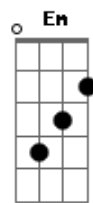

© ukulele-chords.com