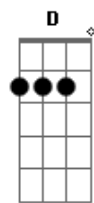

© ukulele-chords.com