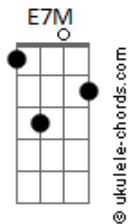

C7M Em
Hoje o herói agüenta o peso
Bb7 A7
Das compras do mês
C7M Em Bb7 A7
No telhado, ajeitando a antena da tevê
F7M E7M Eb7 A7 A7
Acordado a noite inteira pra ninar bebê

F7M
Chega de bandido pra prender,
Dm7
De bala perdida pra deter
C7M
Eu tenho uma idéia:
A7 A7
Você na minha teia
F7M
Chega de assalto pra impedir,
Dm7
Seja em Brasília ou aqui
C7M Em7
Eu tive a grande idéia:
Bb7 A7
Você na minha teia
F7M
Hoje eu estou nas suas mãos
Dm7

Nessa sua ingênua sedução
C7M
Que me pegou na veia
A7 A7
Eu to na tua teia
(F7M Dm7 Bb7)
F7M
Chega de bandido pra prender
Dm7
De bala perdida pra deter
C7M
Eu tenho uma idéia
A7 A7
Você na minha teia
F7M
Chega de assalto pra impedir,
Dm7
Seja em Brasília ou aqui
C7M Em7
Eu tive a grande idéia:
Bb7 A7
Você na minha teia
F7M
Hoje eu estou nas suas mãos
Dm7
Nessa sua ingênua sedução
C7M
Que me pegou na veia
A7 A7
Eu to na tua teia
(F7M Dm7 C7M A7 A7)

F7M
Chega de bandido pra prender
Dm7
De bala perdida pra deter
C7M
Eu tenho uma idéia
A7 A7
Você na minha teia
F7M
Nenhum grande golpe pra impedir
Dm7
Seja em Brasília ou aqui
C7M
Eu tive a grande idéia
A7 A7
Voce na minha teia
F7M
Hoje eu estou nas suas mãos
Dm7
Nessa sua ingênua sedução
C7M
Que me pegou na veia
A7 A7
Eu to na tua teia
(F7M Dm7 C7M A7 A7)

Riff final (Ao vivo): A G , D E G E G A C D E G A

Acordes