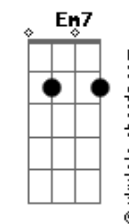

C7M Em
Hoje o herói agüenta o peso
Bb7 A7
Das compras do mês
C7M Em Bb7 A7
No telhado, ajeitando a antena da tevê
F7M E7M Eb7 A7 A7
Acordado a noite inteira pra ninar bebê

F7M
Chega de bandido pra prender,
Dm7
De bala perdida pra deter
C7M
Eu tenho uma idéia:
A7 A7
Você na minha teia
F7M
Chega de assalto pra impedir,
Dm7
Seja em Brasília ou aqui
C7M Em7
Eu tive a grande idéia:
Bb7 A7
Você na minha teia
F7M
Hoje eu estou nas suas mãos
Dm7

Nessa sua ingênua sedução
C7M
Que me pegou na veia
A7 A7
Eu to na tua teia
(F7M Dm7 Bb7)
F7M
Chega de bandido pra prender
Dm7
De bala perdida pra deter
C7M
Eu tenho uma idéia
A7 A7
Você na minha teia
F7M
Chega de assalto pra impedir,
Dm7
Seja em Brasília ou aqui
C7M Em7
Eu tive a grande idéia:
Bb7 A7
Você na minha teia
F7M
Hoje eu estou nas suas mãos
Dm7
Nessa sua ingênua sedução
C7M
Que me pegou na veia
A7 A7
Eu to na tua teia
(F7M Dm7 C7M A7 A7)

F7M
Chega de bandido pra prender
Dm7
De bala perdida pra deter
C7M
Eu tenho uma idéia
A7 A7
Você na minha teia
F7M
Nenhum grande golpe pra impedir
Dm7
Seja em Brasília ou aqui
C7M
Eu tive a grande idéia
A7 A7
Voce na minha teia
F7M
Hoje eu estou nas suas mãos
Dm7
Nessa sua ingênua sedução
C7M
Que me pegou na veia
A7 A7
Eu to na tua teia
(F7M Dm7 C7M A7 A7)

Riff final (Ao vivo): A G , D E G E G A C D E G A

Acordes