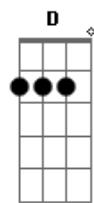

Jorge Vercillo - Homem Aranha

Tom: F

Intro:

Intro: F7M Dm7 C7M A7 A7
F7M Dm7 C7M Em7 Bb7 A7
F7M Dm7 Bb7

Am7
Eu adoro andar no abismo
G
Numa noite viril de perseguição
F7M
Saltando entre os edifícios
Ab7 Bb7
Vi você
Am7
Em poder de um fugitivo
G F7M
Que cercado pela polícia, te fez refém
Lá nos precipícios
Em7 Bb7
Foi paixão à primeira vista
A
Me joguei de onde o céu arranha
G
Te salvando com a minha teia
F
Prazer, me chamam de Homem-aranha
Ab7 Bb7
Seu herói

Nessa sua ingênua sedução
C7M
Que me pegou na veia
A7 A7
Eu to na tua teia
(F7M Dm7 Bb7)
F7M
Chega de bandido pra prender
Dm7
De bala perdida pra deter
C7M
Eu tenho uma idéia
A7 A7
Você na minha teia
F7M
Chega de assalto pra impedir,
Dm7
Seja em Brasília ou aqui
C7M Em7
Eu tive a grande idéia:
Bb7 A7
Você na minha teia
F7M
Hoje eu estou nas suas mãos
Dm7
Nessa sua ingênua sedução
C7M
Que me pegou na veia
A7 A7
Eu to na tua teia
(F7M Dm7 C7M A7 A7)

F7M
Chega de bandido pra prender
Dm7
De bala perdida pra deter
C7M
Eu tenho uma idéia
A7 A7
Você na minha teia
F7M
Nenhum grande golpe pra impedir
Dm7
Seja em Brasília ou aqui
C7M
Eu tive a grande idéia
A7 A7
Voce na minha teia
F7M
Hoje eu estou nas suas mãos
Dm7
Nessa sua ingênua sedução
C7M
Que me pegou na veia
A7 A7
Eu to na tua teia
(F7M Dm7 C7M A7 A7)

Riff final (Ao vivo): A G , D E G E G A C D E G A

Acordes

© ukulele-chords.com

© ukulele-chords.com

© ukulele-chords.com

© ukulele-chords.com

© ukulele-chords.com

© ukulele-chords.com