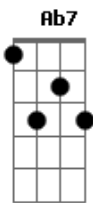

© ukulele-chords.com