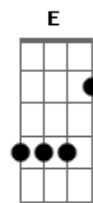

© ukulele-chords.com