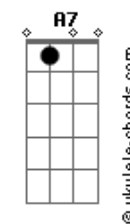

C7M Em
Hoje o herói agüenta o peso
Bb7 A7
Das compras do mês
C7M Em Bb7 A7
No telhado, ajeitando a antena da tevê
F7M E7M Eb7 A7 A7
Acordado a noite inteira pra ninar bebê

F7M
Chega de bandido pra prender,
Dm7
De bala perdida pra deter
C7M
Eu tenho uma idéia:
A7 A7
Você na minha teia
F7M
Chega de assalto pra impedir,
Dm7
Seja em Brasília ou aqui
C7M Em7
Eu tive a grande idéia:
Bb7 A7
Você na minha teia
F7M
Hoje eu estou nas suas mãos
Dm7

Nessa sua ingênua sedução
C7M
Que me pegou na veia
A7 A7
Eu to na tua teia
(F7M Dm7 Bb7)
F7M
Chega de bandido pra prender
Dm7
De bala perdida pra deter
C7M
Eu tenho uma idéia
A7 A7
Você na minha teia
F7M
Chega de assalto pra impedir,
Dm7
Seja em Brasília ou aqui
C7M Em7
Eu tive a grande idéia:
Bb7 A7
Você na minha teia
F7M
Hoje eu estou nas suas mãos
Dm7
Nessa sua ingênua sedução
C7M
Que me pegou na veia
A7 A7
Eu to na tua teia
(F7M Dm7 C7M A7 A7)

F7M
Chega de bandido pra prender
Dm7
De bala perdida pra deter
C7M
Eu tenho uma idéia
A7 A7
Você na minha teia
F7M
Nenhum grande golpe pra impedir
Dm7
Seja em Brasília ou aqui
C7M
Eu tive a grande idéia
A7 A7
Voce na minha teia
F7M
Hoje eu estou nas suas mãos
Dm7
Nessa sua ingênua sedução
C7M
Que me pegou na veia
A7 A7
Eu to na tua teia
(F7M Dm7 C7M A7 A7)

Riff final (Ao vivo): A G , D E G E G A C D E G A

Acordes