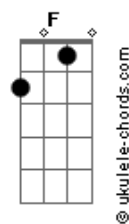

C7M Em
Hoje o herói agüenta o peso
Bb7 A7
Das compras do mês
C7M Em Bb7 A7
No telhado, ajeitando a antena da tevê
F7M E7M Eb7 A7 A7
Acordado a noite inteira pra ninar bebê

F7M
Chega de bandido pra prender,
Dm7
De bala perdida pra deter
C7M
Eu tenho uma idéia:
A7 A7
Você na minha teia
F7M
Chega de assalto pra impedir,
Dm7
Seja em Brasília ou aqui
C7M Em7
Eu tive a grande idéia:
Bb7 A7
Você na minha teia
F7M
Hoje eu estou nas suas mãos
Dm7

Nessa sua ingênua sedução
C7M
Que me pegou na veia
A7 A7
Eu to na tua teia
(F7M Dm7 Bb7)
F7M
Chega de bandido pra prender
Dm7
De bala perdida pra deter
C7M
Eu tenho uma idéia
A7 A7
Você na minha teia
F7M
Chega de assalto pra impedir,
Dm7
Seja em Brasília ou aqui
C7M Em7
Eu tive a grande idéia:
Bb7 A7
Você na minha teia
F7M
Hoje eu estou nas suas mãos
Dm7
Nessa sua ingênua sedução
C7M
Que me pegou na veia
A7 A7
Eu to na tua teia
(F7M Dm7 C7M A7 A7)

F7M
Chega de bandido pra prender
Dm7
De bala perdida pra deter
C7M
Eu tenho uma idéia
A7 A7
Você na minha teia
F7M
Nenhum grande golpe pra impedir
Dm7
Seja em Brasília ou aqui
C7M
Eu tive a grande idéia
A7 A7
Voce na minha teia
F7M
Hoje eu estou nas suas mãos
Dm7
Nessa sua ingênua sedução
C7M
Que me pegou na veia
A7 A7
Eu to na tua teia
(F7M Dm7 C7M A7 A7)

Riff final (Ao vivo): A G , D E G E G A C D E G A

Acordes