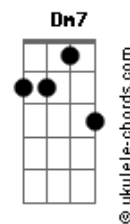

C7M Em
Hoje o herói agüenta o peso
Bb7 A7
Das compras do mês
C7M Em Bb7 A7
No telhado, ajeitando a antena da tevê
F7M E7M Eb7 A7 A7
Acordado a noite inteira pra ninar bebê

F7M
Chega de bandido pra prender,
Dm7
De bala perdida pra deter
C7M
Eu tenho uma idéia:
A7 A7
Você na minha teia
F7M
Chega de assalto pra impedir,
Dm7
Seja em Brasília ou aqui
C7M Em7
Eu tive a grande idéia:
Bb7 A7
Você na minha teia
F7M
Hoje eu estou nas suas mãos
Dm7

Nessa sua ingênua sedução
C7M
Que me pegou na veia
A7 A7
Eu to na tua teia
(F7M Dm7 Bb7)
F7M
Chega de bandido pra prender
Dm7
De bala perdida pra deter
C7M
Eu tenho uma idéia
A7 A7
Você na minha teia
F7M
Chega de assalto pra impedir,
Dm7
Seja em Brasília ou aqui
C7M Em7
Eu tive a grande idéia:
Bb7 A7
Você na minha teia
F7M
Hoje eu estou nas suas mãos
Dm7
Nessa sua ingênua sedução
C7M
Que me pegou na veia
A7 A7
Eu to na tua teia
(F7M Dm7 C7M A7 A7)

F7M
Chega de bandido pra prender
Dm7
De bala perdida pra deter
C7M
Eu tenho uma idéia
A7 A7
Você na minha teia
F7M
Nenhum grande golpe pra impedir
Dm7
Seja em Brasília ou aqui
C7M
Eu tive a grande idéia
A7 A7
Voce na minha teia
F7M
Hoje eu estou nas suas mãos
Dm7
Nessa sua ingênua sedução
C7M
Que me pegou na veia
A7 A7
Eu to na tua teia
(F7M Dm7 C7M A7 A7)

Riff final (Ao vivo): A G , D E G E G A C D E G A

Acordes