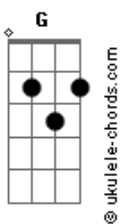

C7M Em
Hoje o herói agüenta o peso
Bb7 A7
Das compras do mês
C7M Em Bb7 A7
No telhado, ajeitando a antena da tevê
F7M E7M Eb7 A7 A7
Acordado a noite inteira pra ninar bebê

F7M
Chega de bandido pra prender,
Dm7
De bala perdida pra deter
C7M
Eu tenho uma idéia:
A7 A7
Você na minha teia
F7M
Chega de assalto pra impedir,
Dm7
Seja em Brasília ou aqui
C7M Em7
Eu tive a grande idéia:
Bb7 A7
Você na minha teia
F7M
Hoje eu estou nas suas mãos
Dm7

Nessa sua ingênua sedução
C7M
Que me pegou na veia
A7 A7
Eu to na tua teia
(F7M Dm7 Bb7)
F7M
Chega de bandido pra prender
Dm7
De bala perdida pra deter
C7M
Eu tenho uma idéia
A7 A7
Você na minha teia
F7M
Chega de assalto pra impedir,
Dm7
Seja em Brasília ou aqui
C7M Em7
Eu tive a grande idéia:
Bb7 A7
Você na minha teia
F7M
Hoje eu estou nas suas mãos
Dm7
Nessa sua ingênua sedução
C7M
Que me pegou na veia
A7 A7
Eu to na tua teia
(F7M Dm7 C7M A7 A7)

F7M
Chega de bandido pra prender
Dm7
De bala perdida pra deter
C7M
Eu tenho uma idéia
A7 A7
Você na minha teia
F7M
Nenhum grande golpe pra impedir
Dm7
Seja em Brasília ou aqui
C7M
Eu tive a grande idéia
A7 A7
Voce na minha teia
F7M
Hoje eu estou nas suas mãos
Dm7
Nessa sua ingênua sedução
C7M
Que me pegou na veia
A7 A7
Eu to na tua teia
(F7M Dm7 C7M A7 A7)

Riff final (Ao vivo): A G , D E G E G A C D E G A

Acordes