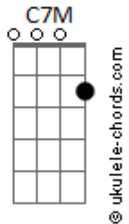

C7M Em
Hoje o herói agüenta o peso
Bb7 A7
Das compras do mês
C7M Em Bb7 A7
No telhado, ajeitando a antena da tevê
F7M E7M Eb7 A7 A7
Acordado a noite inteira pra ninar bebê

F7M
Chega de bandido pra prender,
Dm7
De bala perdida pra deter
C7M
Eu tenho uma idéia:
A7 A7
Você na minha teia
F7M
Chega de assalto pra impedir,
Dm7
Seja em Brasília ou aqui
C7M Em7
Eu tive a grande idéia:
Bb7 A7
Você na minha teia
F7M
Hoje eu estou nas suas mãos
Dm7

Nessa sua ingênua sedução
C7M
Que me pegou na veia
A7 A7
Eu to na tua teia
(F7M Dm7 Bb7)
F7M
Chega de bandido pra prender
Dm7
De bala perdida pra deter
C7M
Eu tenho uma idéia
A7 A7
Você na minha teia
F7M
Chega de assalto pra impedir,
Dm7
Seja em Brasília ou aqui
C7M Em7
Eu tive a grande idéia:
Bb7 A7
Você na minha teia
F7M
Hoje eu estou nas suas mãos
Dm7
Nessa sua ingênua sedução
C7M
Que me pegou na veia
A7 A7
Eu to na tua teia
(F7M Dm7 C7M A7 A7)

F7M
Chega de bandido pra prender
Dm7
De bala perdida pra deter
C7M
Eu tenho uma idéia
A7 A7
Você na minha teia
F7M
Nenhum grande golpe pra impedir
Dm7
Seja em Brasília ou aqui
C7M
Eu tive a grande idéia
A7 A7
Voce na minha teia
F7M
Hoje eu estou nas suas mãos
Dm7
Nessa sua ingênua sedução
C7M
Que me pegou na veia
A7 A7
Eu to na tua teia
(F7M Dm7 C7M A7 A7)

Riff final (Ao vivo): A G , D E G E G A C D E G A

Acordes