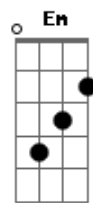

Jorge Vercillo - Homem Aranha

Tom: F

Intro:

Intro: F7M Dm7 C7M A7 A7
F7M Dm7 C7M Em7 Bb7 A7
F7M Dm7 Bb7

Am7
Eu adoro andar no abismo
G
Numa noite viril de perseguição
F7M
Saltando entre os edifícios
Ab7 Bb7
Vi você
Am7
Em poder de um fugitivo
G F7M
Que cercado pela polícia, te fez refém
Lá nos precipícios
Em7 Bb7
Foi paixão à primeira vista
A
Me joguei de onde o céu arranha
G
Te salvando com a minha teia
F
Prazer, me chamam de Homem-aranha
Ab7 Bb7
Seu herói

Nessa sua ingênua sedução
C7M
Que me pegou na veia
A7 A7
Eu to na tua teia
(F7M Dm7 Bb7)
F7M
Chega de bandido pra prender
Dm7
De bala perdida pra deter
C7M
Eu tenho uma idéia
A7 A7
Você na minha teia
F7M
Chega de assalto pra impedir,
Dm7
Seja em Brasília ou aqui
C7M Em7
Eu tive a grande idéia:
Bb7 A7
Você na minha teia
F7M
Hoje eu estou nas suas mãos
Dm7
Nessa sua ingênua sedução
C7M
Que me pegou na veia
A7 A7
Eu to na tua teia
(F7M Dm7 C7M A7 A7)

F7M
Chega de bandido pra prender
Dm7
De bala perdida pra deter
C7M
Eu tenho uma idéia
A7 A7
Você na minha teia
F7M
Nenhum grande golpe pra impedir
Dm7
Seja em Brasília ou aqui
C7M
Eu tive a grande idéia
A7 A7
Voce na minha teia
F7M
Hoje eu estou nas suas mãos
Dm7
Nessa sua ingênua sedução
C7M
Que me pegou na veia
A7 A7
Eu to na tua teia
(F7M Dm7 C7M A7 A7)

Riff final (Ao vivo): A G , D E G E G A C D E G A

Acordes

© ukulele-chords.com

© ukulele-chords.com

© ukulele-chords.com

© ukulele-chords.com

© ukulele-chords.com

© ukulele-chords.com