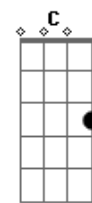

© ukulele-chords.com