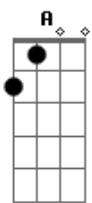

© ukulele-chords.com