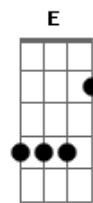

Jorge Vercillo - Homem Aranha

Tom: F

Intro:

Intro: F7M Dm7 C7M A7 A7
F7M Dm7 C7M Em7 Bb7 A7
F7M Dm7 Bb7

Am7
Eu adoro andar no abismo
G
Numa noite viril de perseguição
F7M
Saltando entre os edifícios
Ab7 Bb7
Vi você
Am7
Em poder de um fugitivo
G F7M
Que cercado pela polícia, te fez refém
Lá nos precipícios
Em7 Bb7
Foi paixão à primeira vista
A
Me joguei de onde o céu arranha
G
Te salvando com a minha teia
F
Prazer, me chamam de Homem-aranha
Ab7 Bb7
Seu herói

Nessa sua ingênua sedução
C7M
Que me pegou na veia
A7 A7
Eu to na tua teia
(F7M Dm7 Bb7)
F7M
Chega de bandido pra prender
Dm7
De bala perdida pra deter
C7M
Eu tenho uma idéia
A7 A7
Você na minha teia
F7M
Chega de assalto pra impedir,
Dm7
Seja em Brasília ou aqui
C7M Em7
Eu tive a grande idéia:
Bb7 A7
Você na minha teia
F7M
Hoje eu estou nas suas mãos
Dm7
Nessa sua ingênua sedução
C7M
Que me pegou na veia
A7 A7
Eu to na tua teia
(F7M Dm7 C7M A7 A7)

F7M
Chega de bandido pra prender
Dm7
De bala perdida pra deter
C7M
Eu tenho uma idéia
A7 A7
Você na minha teia
F7M
Nenhum grande golpe pra impedir
Dm7
Seja em Brasília ou aqui
C7M
Eu tive a grande idéia
A7 A7
Voce na minha teia
F7M
Hoje eu estou nas suas mãos
Dm7
Nessa sua ingênua sedução
C7M
Que me pegou na veia
A7 A7
Eu to na tua teia
(F7M Dm7 C7M A7 A7)

Riff final (Ao vivo): A G , D E G E G A C D E G A

Acordes

© ukulele-chords.com

© ukulele-chords.com

© ukulele-chords.com

© ukulele-chords.com

© ukulele-chords.com

© ukulele-chords.com