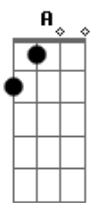

Jorge Vercillo - Homem Aranha

Tom: F

Intro:

Intro: F7M Dm7 C7M A7 A7
F7M Dm7 C7M Em7 Bb7 A7
F7M Dm7 Bb7

Am7
Eu adoro andar no abismo
G
Numa noite viril de perseguição
F7M
Saltando entre os edifícios
Ab7 Bb7
Vi você
Am7
Em poder de um fugitivo
G F7M
Que cercado pela polícia, te fez refém
Lá nos precipícios
Em7 Bb7
Foi paixão à primeira vista
A
Me joguei de onde o céu arranha
G
Te salvando com a minha teia
F
Prazer, me chamam de Homem-aranha
Ab7 Bb7
Seu herói

Nessa sua ingênua sedução
C7M
Que me pegou na veia
A7 A7
Eu to na tua teia
(F7M Dm7 Bb7)
F7M
Chega de bandido pra prender
Dm7
De bala perdida pra deter
C7M
Eu tenho uma idéia
A7 A7
Você na minha teia
F7M
Chega de assalto pra impedir,
Dm7
Seja em Brasília ou aqui
C7M Em7
Eu tive a grande idéia:
Bb7 A7
Você na minha teia
F7M
Hoje eu estou nas suas mãos
Dm7
Nessa sua ingênua sedução
C7M
Que me pegou na veia
A7 A7
Eu to na tua teia
(F7M Dm7 C7M A7 A7)

F7M
Chega de bandido pra prender
Dm7
De bala perdida pra deter
C7M
Eu tenho uma idéia
A7 A7
Você na minha teia
F7M
Nenhum grande golpe pra impedir
Dm7
Seja em Brasília ou aqui
C7M
Eu tive a grande idéia
A7 A7
Voce na minha teia
F7M
Hoje eu estou nas suas mãos
Dm7
Nessa sua ingênua sedução
C7M
Que me pegou na veia
A7 A7
Eu to na tua teia
(F7M Dm7 C7M A7 A7)

Riff final (Ao vivo): A G , D E G E G A C D E G A

Acordes

© ukulele-chords.com

© ukulele-chords.com

© ukulele-chords.com

© ukulele-chords.com

© ukulele-chords.com

© ukulele-chords.com