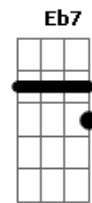

© ukulele-chords.com