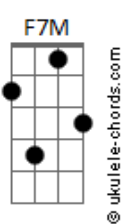

C7M Em
Hoje o herói agüenta o peso
Bb7 A7
Das compras do mês
C7M Em Bb7 A7
No telhado, ajeitando a antena da tevê
F7M E7M Eb7 A7 A7
Acordado a noite inteira pra ninar bebê

F7M
Chega de bandido pra prender,
Dm7
De bala perdida pra deter
C7M
Eu tenho uma idéia:
A7 A7
Você na minha teia
F7M
Chega de assalto pra impedir,
Dm7
Seja em Brasília ou aqui
C7M Em7
Eu tive a grande idéia:
Bb7 A7
Você na minha teia
F7M
Hoje eu estou nas suas mãos
Dm7

Nessa sua ingênua sedução
C7M
Que me pegou na veia
A7 A7
Eu to na tua teia
(F7M Dm7 Bb7)
F7M
Chega de bandido pra prender
Dm7
De bala perdida pra deter
C7M
Eu tenho uma idéia
A7 A7
Você na minha teia
F7M
Chega de assalto pra impedir,
Dm7
Seja em Brasília ou aqui
C7M Em7
Eu tive a grande idéia:
Bb7 A7
Você na minha teia
F7M
Hoje eu estou nas suas mãos
Dm7
Nessa sua ingênua sedução
C7M
Que me pegou na veia
A7 A7
Eu to na tua teia
(F7M Dm7 C7M A7 A7)

F7M
Chega de bandido pra prender
Dm7
De bala perdida pra deter
C7M
Eu tenho uma idéia
A7 A7
Você na minha teia
F7M
Nenhum grande golpe pra impedir
Dm7
Seja em Brasília ou aqui
C7M
Eu tive a grande idéia
A7 A7
Voce na minha teia
F7M
Hoje eu estou nas suas mãos
Dm7
Nessa sua ingênua sedução
C7M
Que me pegou na veia
A7 A7
Eu to na tua teia
(F7M Dm7 C7M A7 A7)

Riff final (Ao vivo): A G , D E G E G A C D E G A

Acordes