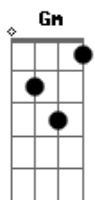

Jorge Vercillo - Filosofia de Amor

Tom: C

C C C
 Quem por mêdo do amor que morre
 C C

Na hora que o amor percorre

Gm C7 F#m-
 Recua, se afasta e corre

Ouçã o conselho que eu lhe dou
 A7 Dm

É só você morrer de amor
 G7 C

Que a chama do amor não morre

Quem por mágoa de amor se abate
 C C

Por medo que o amor maltrate
 Gm C7 F#m-

Ao invés de se dar combate

Ouçã o conselho que eu lhe dou
 A7 Dm

É muito mais cruel a dor

G7 C Bm- E7
 Na casa que o amor não bate

Gm C7 F#m-
 Aquele que se entrega

Fm Em
 E o poeta é o professor

A7 Dm
 Que ensina todo dia

Em F G7 C
 Filosofia de amor!...

Acordes

© ukulele-chords.com

© ukulele-chords.com

© ukulele-chords.com