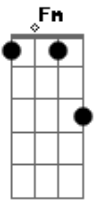

© ukulele-chords.com