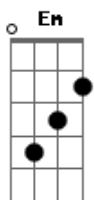

Jorge Vercillo - Filosofia de Amor

Tom: C

C C C
 Quem por mêdo do amor que morre
 C C

Na hora que o amor percorre

Gm C7 F#m-
 Recua, se afasta e corre

Ouçã o conselho que eu lhe dou
 A7 Dm

É só você morrer de amor
 G7 C

Que a chama do amor não morre

Quem por mágoa de amor se abate
 C C

Por medo que o amor maltrate
 Gm C7 F#m-

Ao invés de se dar combate

Ouçã o conselho que eu lhe dou
 A7 Dm

É muito mais cruel a dor

G7 C Bm- E7
 Na casa que o amor não bate

Gm C7 F#m-
 Aquele que se entrega

Fm Em
 E o poeta é o professor

A7 Dm
 Que ensina todo dia

Em F G7 C
 Filosofia de amor!...

Acordes

© ukulele-chords.com

© ukulele-chords.com

© ukulele-chords.com