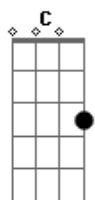

Jorge Vercillo - Filosofia de Amor

Tom: C

C C C
Quem por mêdo do amor que morre
C C

Na hora que o amor percorre

Gm C7 F#m-
Recua, se afasta e corre

Ouçã o conselho que eu lhe dou
A7 Dm

É só você morrer de amor
G7 C

Que a chama do amor não morre

Quem por mágoa de amor se abate
C C

Por medo que o amor maltrate
Gm C7 F#m-

Ao invés de se dar combate

Ouçã o conselho que eu lhe dou
A7 Dm

É muito mais cruel a dor

G7 C Bm- E7
Na casa que o amor não bate

Am Dm
Filosofia de amor não é rei nem doutor

A7
Quem aprende

Dm F
Só vai sair vencedor de um combate de amor

Bm- E7
Quem se rende

Am Dm
Filosofia de amor só não é sabedor

A7
Quem renega

Dm F
Só vai prender seu amor e virar seu senhor

Gm C7 F#m-
Aquele que se entrega

Fm Em
E o poeta é o professor

A7 Dm
Que ensina todo dia

Em F G7 C
Filosofia de amor!...

Acordes

© ukulele-chords.com