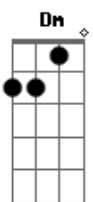

© ukulele-chords.com