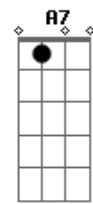

© ukulele-chords.com