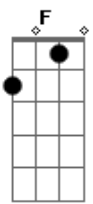

© ukulele-chords.com