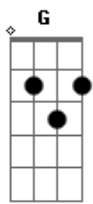

G
Como lembro de ti

Bm E7 E7 A
É a peça perdida no quebra-cabeças daquela emoção
A7 A7 A7 A7
Que um dia perdi

D E Gbm C
Flor, minha vida tá despetalada sem teu amor
Bm A #
E parece que nada vai mudar, chuva que cai sem parar
Dm E7 Gb7 Gb7
Deixa no canto do peito esse gosto de dor

D E Gbm C
Vem, eu guardei o meu tempo de vida pra mais ninguém
Bm A #
Seja fogo de palha ou seja amor, seja do jeito que for
D E7 G
Só de pensar em você já me faz tanto bem

A // G // A // F E7 /

A A G A A Gb7 Gb7
Aonde cresci, do que já vi-----vi
Bm E7 E7 A
Não me lembro de nada na vida que mais se pareça com amor
G

Como lembro de ti

Bm E7 E7 A
É a peça perdida no quebra-cabeças daquela emoção
A7 A7 A7 A7
Que um dia perdi

D E Gbm C
Flor, minha vida tá despetalada sem seu amor
Bm A #
E parece que nada vai mudar, chuva que cai sem parar
Dm E7 Gb7 Gb7
Deixa no canto do peito esse gosto de dor

D E Gbm C
Vem, eu guardei o meu tempo de vida pra mais ninguém
Bm A #
Seja fogo de palha ou seja amor, seja do jeito que for
D E7 A A7
Só de pensar em você já me faz tanto bem

D E Gbm C
Flor, minha vida tá despetalada sem seu amor
Bm A #
E parece que nada vai mudar, chuva que cai sem parar
Dm E7 Gb7 Gb7
Deixa no canto do peito esse gosto de dor

D E Gbm C
Vem, eu guardei o meu tempo de vida pra mais ninguém
Bm A #
Seja fogo de palha ou seja amor, seja do jeito que for
D E7 D E
Só de pensar em você já me faz tanto bem

Gbm C // Bm // A # // Dm // E7 // Gb7 Gb7 /
D // E // Gbm C // Bm // A # // D // E7 /
A // A7 // D // E // Gbm C // Bm // A # // ...

G A F E7 A G A
||||| 5ª |||||1| 5ª |||

Acordes

© ukulele-chords.com