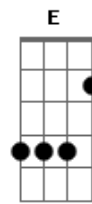

© ukulele-chords.com