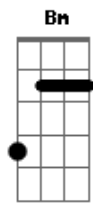

© ukulele-chords.com