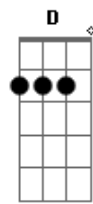

© ukulele-chords.com