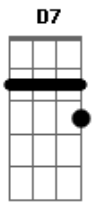

Jorge Vercillo - Deve Ser

Tom: C

(intro) Gm F7 Cm D7

G B7(#9) B7 Em
Deve ser uma ilha desco...berta em mim

G7 G7 C
Um sinal de que seria assim

Am D7 Em D7
Começar gostar de ti

G B7(#9) B7 Em Em
Deve ser um princípio de fascinação

G7 G7 C
O poder de uma revolução

Am D7 Em Cm

Ser tocado por você

G Cm

Porque foi assim

G Eb7

Como a primavera para quem dorme do seu lado

G Cm

Ser amado por você

Acordes

© ukulele-chords.com

© ukulele-chords.com

© ukulele-chords.com

© ukulele-chords.com

© ukulele-chords.com

© ukulele-chords.com