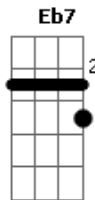

© ukulele-chords.com