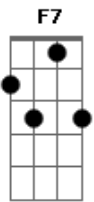

© ukulele-chords.com