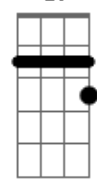

© ukulele-chords.com

D7