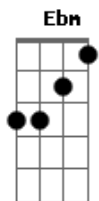

© ukulele-chords.com