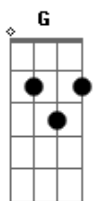

© ukulele-chords.com