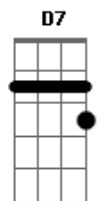

© ukulele-chords.com