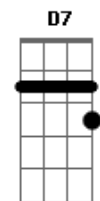

Jorge Vercillo - Canavial

Tom: D

de: Jorge Vercillo & Zeppa

Intro: (A G D D A D)

A A D
Cresci no canavial
Dm A
subindo no pé de manga
Ebm7 D7
Um dia me vi perdido em Sampa
D A
longe do meu quintal

A D
Vejo os latinos que vão
Dm A
Lavar o chão de Miami
Ebm7 D7
Prefiro ser a rainha do enxame
D A D
que rabo de leão

A D
Olho o seu ventre crescer
Dm A
vejo um planeta Terra
Ebm7 D7
Pelo feitio, disse a parideira:
D A D
-uma menina virá

A G
Vosmecê me levou
D D D
a fecundar a terra
A G
como amor fecundou
D D A D ...
me enamorar de ocê

Vosmecê me ensinou
fertilizar a terra
Como amor me levou
a engravidar você

Acordes

© ukulele-chords.com

© ukulele-chords.com

© ukulele-chords.com

© ukulele-chords.com

© ukulele-chords.com

© ukulele-chords.com