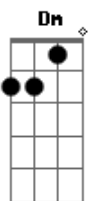

© ukulele-chords.com