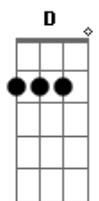

Jorge Vercillo - Canavial

Tom: D

de: Jorge Vercillo & Zeppa

Intro: (A G D D A D)

A A D
Cresci no canavial
Dm A
subindo no pé de manga
Ebm7 D7
Um dia me vi perdido em Sampa
D A
longe do meu quintal

A D
Vejo os latinos que vão
Dm A
Lavar o chão de Miami
Ebm7 D7
Prefiro ser a rainha do enxame
D A D
que rabo de leão

A G
Vosmecê me levou
D D D
a fecundar a ter--ra
A G
Como amor fecundou
D D A D
me enamorar de "ocê?
A G
Vosmecê me ensinou
D D D
fertilizar a terra
A G

Como amor me levou
D D A
a engravidar vo -- cê

A D
Depois do frio passar
Dm A
Meses de longa espera
Ebm7 D7
Todo o plantio com a primavera
D A
vem nos glorificar

A D
Olho o seu ventre crescer
Dm A
vejo um planeta Terra
Ebm7 D7
Pelo feitio, disse a parideira:
D A D
-uma menina virá

A G
Vosmecê me levou
D D D
a fecundar a terra
A G
como amor fecundou
D D A D ...
me enamorar de ocê

Vosmecê me ensinou
fertilizar a terra
Como amor me levou
a engravidar você

Acordes

© ukulele-chords.com