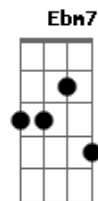

© ukulele-chords.com