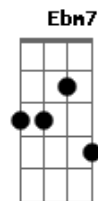

Jorge Vercillo - Canavial

Tom: D

de: Jorge Vercillo & Zeppa

Intro: (A G D D A D)

A A D
Cresci no canavial
Dm A
subindo no pé de manga
Ebm7 D7
Um dia me vi perdido em Sampa
D A
longe do meu quintal

A D
Vejo os latinos que vão
Dm A
Lavar o chão de Miami
Ebm7 D7
Prefiro ser a rainha do enxame
D A D
que rabo de leão

A D
Olho o seu ventre crescer
Dm A
vejo um planeta Terra
Ebm7 D7
Pelo feitio, disse a parideira:
D A D
-uma menina virá

A G
Vosmecê me levou
D D D
a fecundar a terra
A G
como amor fecundou
D D A D ...
me enamorar de ocê

Vosmecê me ensinou
fertilizar a terra
Como amor me levou
a engravidar você

Acordes

© ukulele-chords.com

© ukulele-chords.com

© ukulele-chords.com

© ukulele-chords.com

© ukulele-chords.com

© ukulele-chords.com