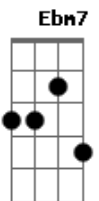

© ukulele-chords.com