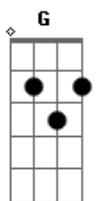

Jorge Vercillo - Canavial

Tom: D

de: Jorge Vercillo & Zeppa

Intro: (A G D D A D)

A A D
Cresci no canavial
Dm A
subindo no pé de manga
Ebm7 D7
Um dia me vi perdido em Sampa
D A
longe do meu quintal

A D
Vejo os latinos que vão
Dm A
Lavar o chão de Miami
Ebm7 D7
Prefiro ser a rainha do enxame
D A D
que rabo de leão

A D
Olho o seu ventre crescer
Dm A
vejo um planeta Terra
Ebm7 D7
Pelo feitio, disse a parideira:
D A D
-uma menina virá

A G
Vosmecê me levou
D D D
a fecundar a terra
A G
como amor fecundou
D D A D ...
me enamorar de ocê

Vosmecê me ensinou
fertilizar a terra
Como amor me levou
a engravidar você

Acordes

© ukulele-chords.com

© ukulele-chords.com

© ukulele-chords.com

© ukulele-chords.com

© ukulele-chords.com

© ukulele-chords.com